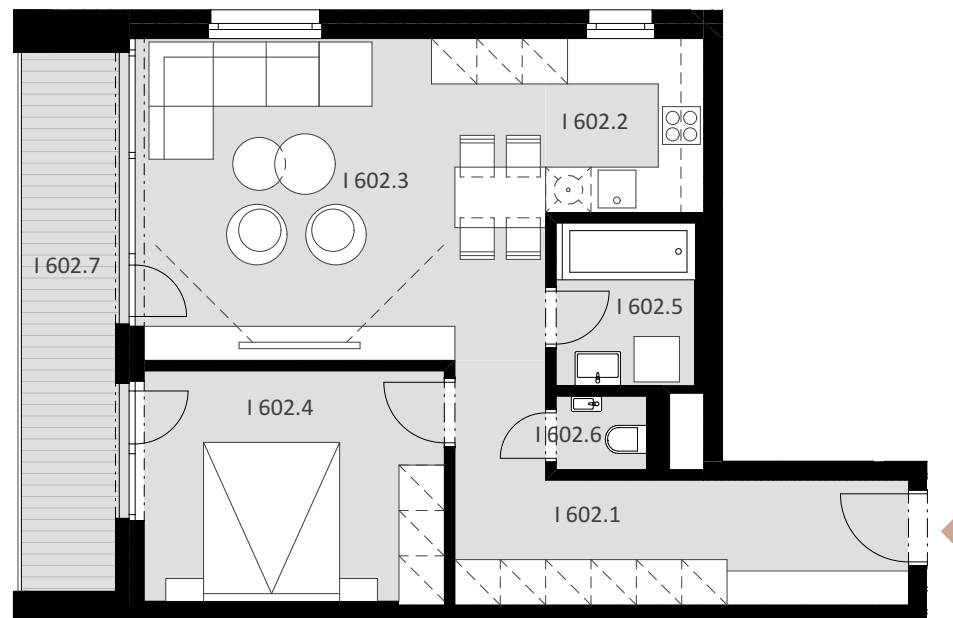

NOVÉ NÁBREŽIE

POPRAD

BYT I 602

-	I 602.1	PREDSIEŇ	11,80
-	I 602.2	KUCHYŇA	4,81
-	I 602.3	OBÝVACIA IZBA	23,05
-	I 602.4	IZBA	12,09
-	I 602.5	KÚPEĽŇA	3,93
-	I 602.6	WC	1,16

Plocha bytu **56,85 m²**

ex t. I 602.7 BALKÓN 9,85

Plocha celkom **66,69 m²**

2

IZBOVÝ BYT

6.

NADZEMNÉ PODLAŽIE

0944 000 233

www.novenabrezie.sk