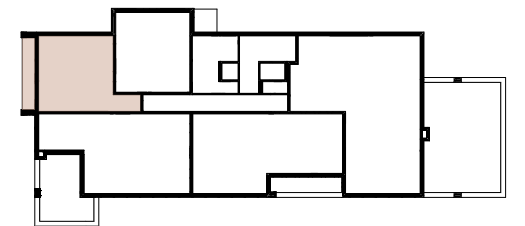

NOVÉ NÁBREŽIE

POPRAD

BYT I 602

-	I 602.1	PREDSIEŇ	11,80
-	I 602.2	KUCHYŇA	4,81
-	I 602.3	OBÝVACIA IZBA	23,05
-	I 602.4	IZBA	12,09
-	I 602.5	KÚPEĽŇA	3,93
-	I 602.6	WC	1,16

Plocha bytu **56,85 m²**

ex t. I 602.7 BALKÓN 9,85

Plocha celkom **66,69 m²**

2

IZBOVÝ BYT

6.

NADZEMNÉ PODLAŽIE

0944 000 233

www.novenabrezie.sk