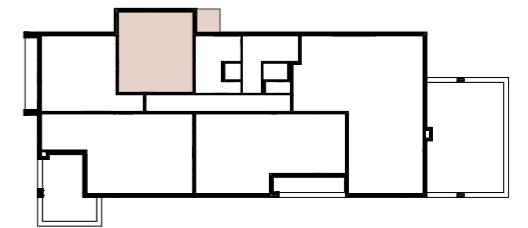

NOVÉ NÁBREŽIE

POPRAD

BYT 1601

-	I 601.1	PREDSIEŇ	3,68
-	I 601.2	KUCHYŇA	5,04
-	I 601.3	OBÝVACIA IZBA	24,14
-	I 601.4	IZBA	13,56
-	I 601.5	CHODBA	3,80
-	I 601.6	KÚPEĽŇA	3,91
-	I 601.7	WC	1,33

Plocha bytu **55,46 m²**

ex t. I 601.8 BALKÓN 5,49

Plocha celkom **60,96 m²**

2

IZBOVÝ BYT

6.

NADZEMNÉ PODLAŽIE

0944 000 233

www.novenabrezie.sk