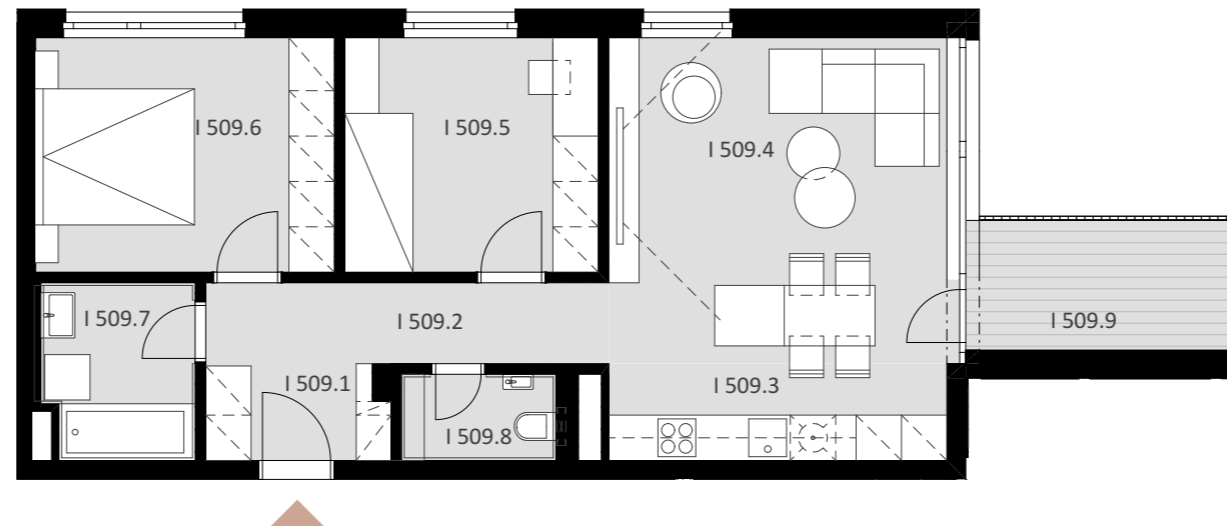

## BYT 1509

-	I 509.1	PREDSIEŇ	3,01
-	I 509.2	CHODBA	5,70
-	I 509.3	KUCHYŇA	5,72
-	I 509.4	OBÝVACIA IZBA	19,45
-	I 509.5	IZBA	10,39
-	I 509.6	IZBA	12,25
-	I 509.7	KÚPEĽŇA	4,81
-	I 509.8	WC	2,33

**Plocha bytu** **63,65 m<sup>2</sup>**

ex t. I 509.9 BALKÓN 6,05

**Plocha celkom** **69,71 m<sup>2</sup>**

# 3

IZBOVÝ BYT