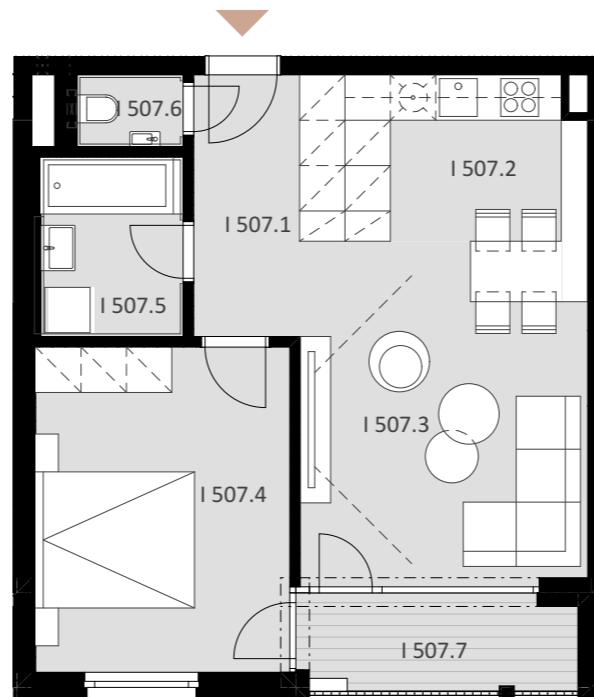

NOVÉ NÁBREŽIE

POPRAD

BYT 1507

-	I 507.1	PREDSIEŇ	6,92
-	I 507.2	KUCHYŇA	6,85
-	I 507.3	OBÝVACIA IZBA	16,55
-	I 507.4	IZBA	14,45
-	I 507.5	KÚPEĽŇA	4,65
-	I 507.6	WC	1,33

Plocha bytu **50,75 m²**

ex t. I 507.7 LOGGIA 4,62

Plocha celkom **55,36 m²**

2

IZBOVÝ BYT

5.

NADZEMNÉ PODLAŽIE

0944 000 233

www.novenabrezie.sk