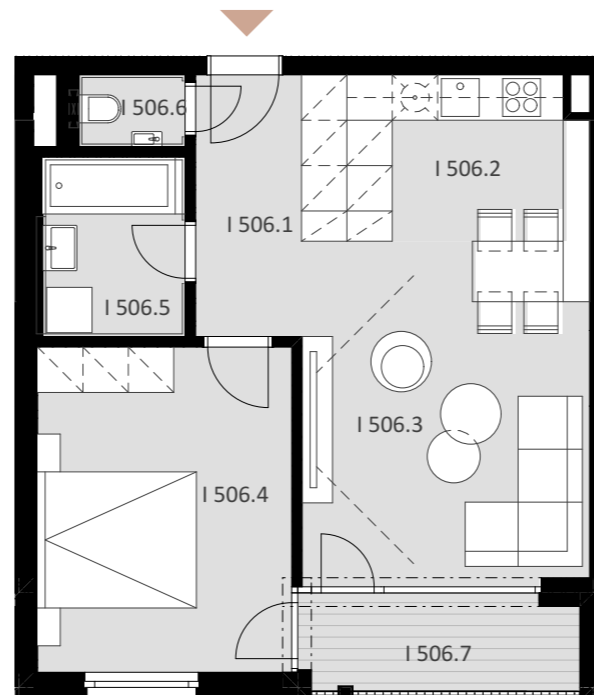

NOVÉ NÁBREŽIE

POPRAD

BYT 1506

-	I 506.1	PREDSIEŇ	6,92
-	I 506.2	KUCHYŇA	6,85
-	I 506.3	OBÝVACIA IZBA	16,54
-	I 506.4	IZBA	14,45
-	I 506.5	KÚPEĽŇA	4,65
-	I 506.6	WC	1,33

Plocha bytu **50,74 m²**

ex t. I 506.7 LOGGIA 4,70

Plocha celkom **55,45 m²**

2

IZBOVÝ BYT

5.

NADZEMNÉ PODLAŽIE

0944 000 233

www.novenabrezie.sk