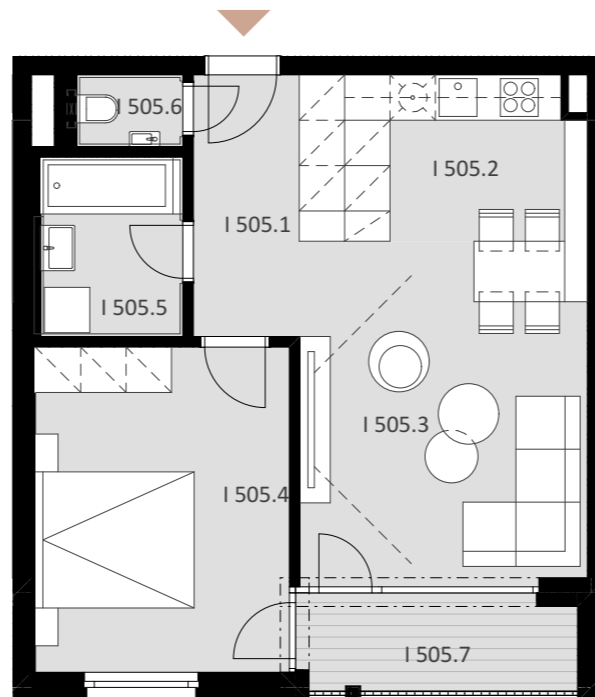

NOVÉ NÁBREŽIE

POPRAD

BYT 1505

-	I 505.1	PREDSIEŇ	6,92
-	I 505.2	KUCHYŇA	6,85
-	I 505.3	OBÝVACIA IZBA	16,55
-	I 505.4	IZBA	14,45
-	I 505.5	KÚPEĽŇA	4,65
-	I 505.6	WC	1,33

Plocha bytu 50,75 m²

ex t. I 505.7 LOGGIA 4,70

Plocha celkom 55,45 m²

2

IZBOVÝ BYT

5.

NADZEMNÉ PODLAŽIE

0944 000 233

www.novenabrezie.sk