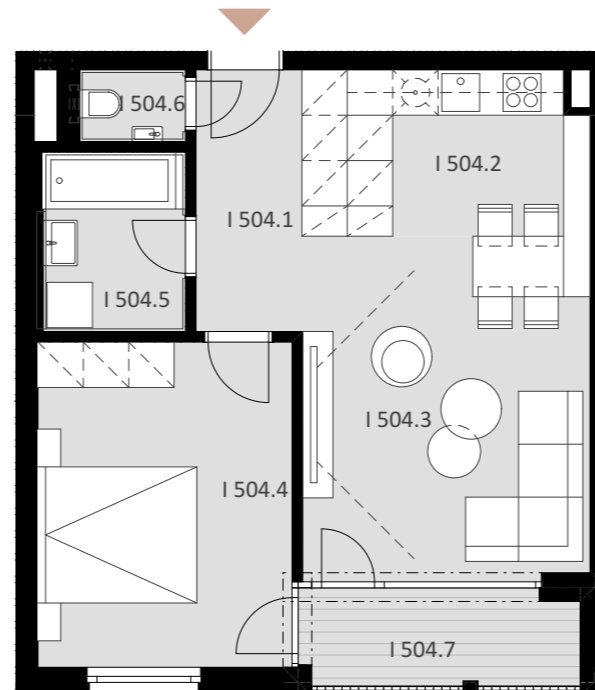

NOVÉ NÁBREŽIE

POPRAD

BYT 1504

-	I 504.1	PREDSIEŇ	6,92
-	I 504.2	KUCHYŇA	6,85
-	I 504.3	OBÝVACIA IZBA	16,55
-	I 504.4	IZBA	14,45
-	I 504.5	KÚPEĽŇA	4,65
-	I 504.6	WC	1,33

Plocha bytu **50,75 m²**

ex t. I 504.7 LOGGIA 4,70

Plocha celkom **55,45 m²**

2

IZBOVÝ BYT

5.

NADZEMNÉ PODLAŽIE

0944 000 233

www.novenabrezie.sk