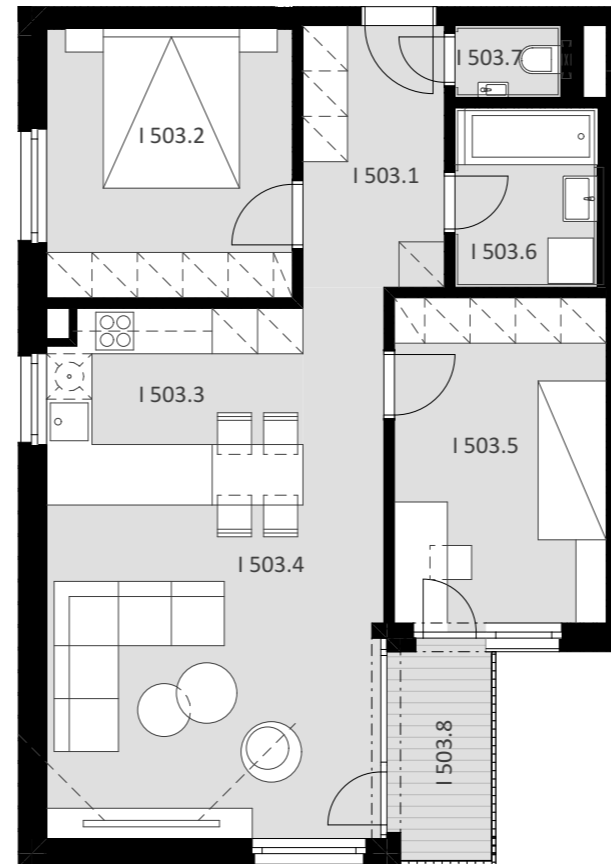

## BYT 1503

-	I 503.1	PREDSIEŇ	6,47
-	I 503.2	IZBA	11,54
-	I 503.3	KUCHYŇA	8,61
-	I 503.4	OBÝVACIA IZBA	22,61
-	I 503.5	IZBA	12,22
-	I 503.6	KÚPEĽŇA	4,65
-	I 503.7	WC	1,33

**Plocha bytu 67,43 m<sup>2</sup>**

ex t. I 503.8 BALKÓN 3,94

**Plocha celkom 71,38 m<sup>2</sup>**

# 3

IZBOVÝ BYT