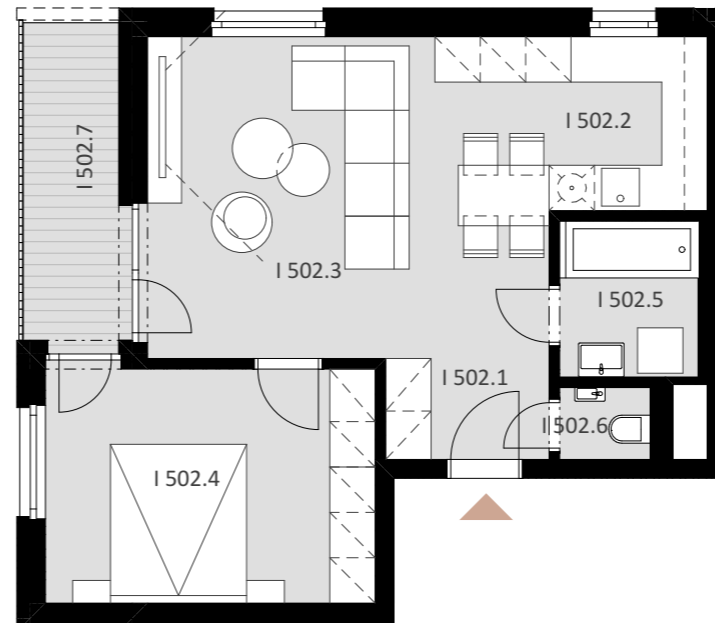

NOVÉ NÁBREŽIE

POPRAD

BYT 1502

-	I 502.1	PREDSIEŇ	2,88
-	I 502.2	KUCHYŇA	4,81
-	I 502.3	OBÝVACIA IZBA	22,82
-	I 502.4	IZBA	13,61
-	I 502.5	KÚPEĽŇA	3,81
-	I 502.6	WC	1,14

Plocha bytu 49,07 m²

ex t. I 502.7 BALKÓN 5,81

Plocha celkom 54,88 m²

2

IZBOVÝ BYT

5.

NADZEMNÉ PODLAŽIE

0944 000 233

www.novenabrezie.sk