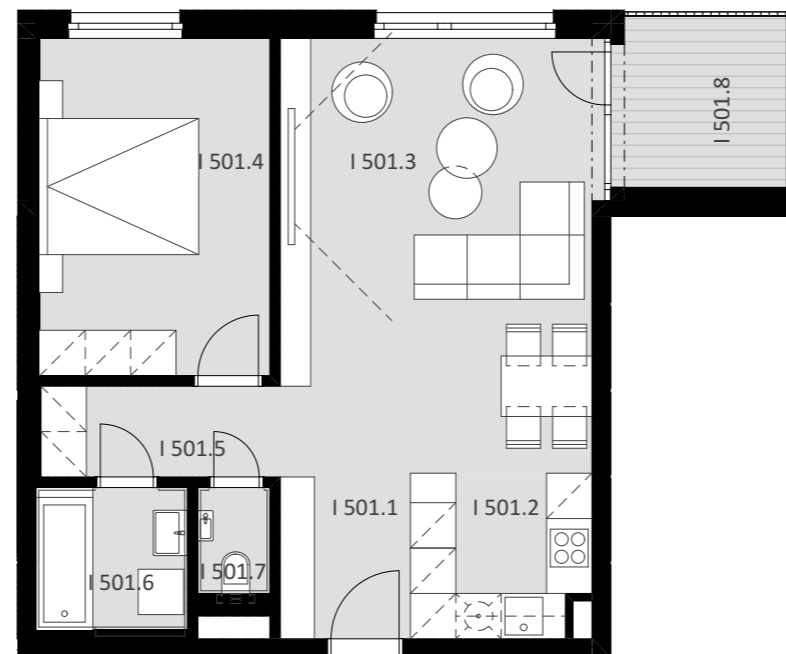

NOVÉ NÁBREŽIE

POPRAD

BYT 1501

-	I 501.1	PREDSIEŇ	3,68
-	I 501.2	KUCHYŇA	5,04
-	I 501.3	OBÝVACIA IZBA	24,14
-	I 501.4	IZBA	13,56
-	I 501.5	CHODBA	3,80
-	I 501.6	KÚPEĽŇA	3,91
-	I 501.7	WC	1,33

Plocha bytu **55,46 m²**

ex t. I 501.8 BALKÓN 5,29

Plocha celkom **60,75 m²**

2

IZBOVÝ BYT

5.

NADZEMNÉ PODLAŽIE

0944 000 233

www.novenabrezie.sk