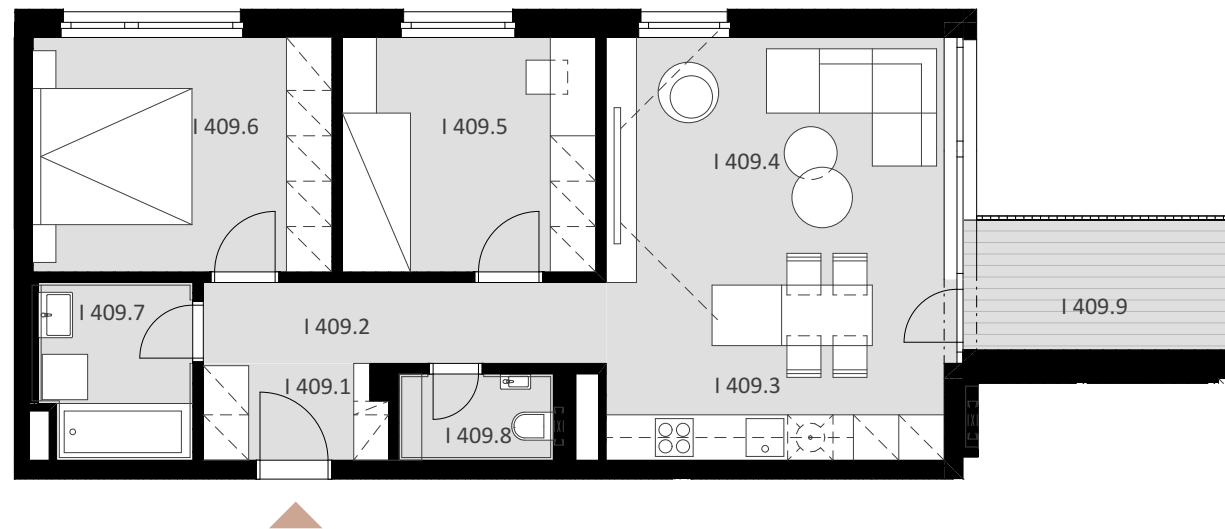

## BYT I 409

-	I 409.1	PREDSIEŇ	3,01
-	I 409.2	CHODBA	5,70
-	I 409.3	KUCHYŇA	5,72
-	I 409.4	OBÝVACIA IZBA	19,45
-	I 409.5	IZBA	10,39
-	I 409.6	IZBA	12,25
-	I 409.7	KÚPEĽŇA	4,81
-	I 409.8	WC	2,33

**Plocha bytu** **63,65 m<sup>2</sup>**

ex t. I 409.9 BALKÓN 6,05

**Plocha celkom** **69,71 m<sup>2</sup>**

# 3

IZBOVÝ BYT