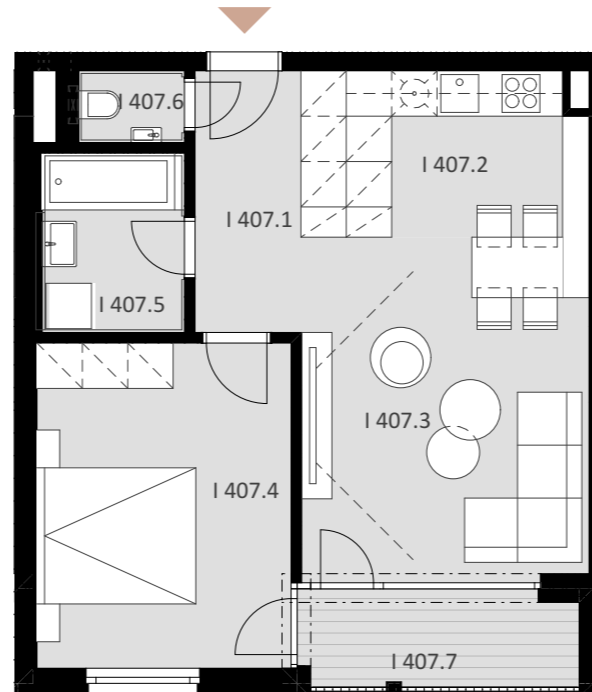

NOVÉ NÁBREŽIE

POPRAD

BYT 1407

-	I 407.1	PREDSIEŇ	6,92
-	I 407.2	KUCHYŇA	6,85
-	I 407.3	OBÝVACIA IZBA	16,55
-	I 407.4	IZBA	14,45
-	I 407.5	KÚPEĽŇA	4,65
-	I 407.6	WC	1,33

Plocha bytu **50,75 m²**

ex t. I 407.7 LOGGIA 4,70

Plocha celkom **55,45 m²**

2

IZBOVÝ BYT

4.

NADZEMNÉ PODLAŽIE

0944 000 233

www.novenabrezie.sk