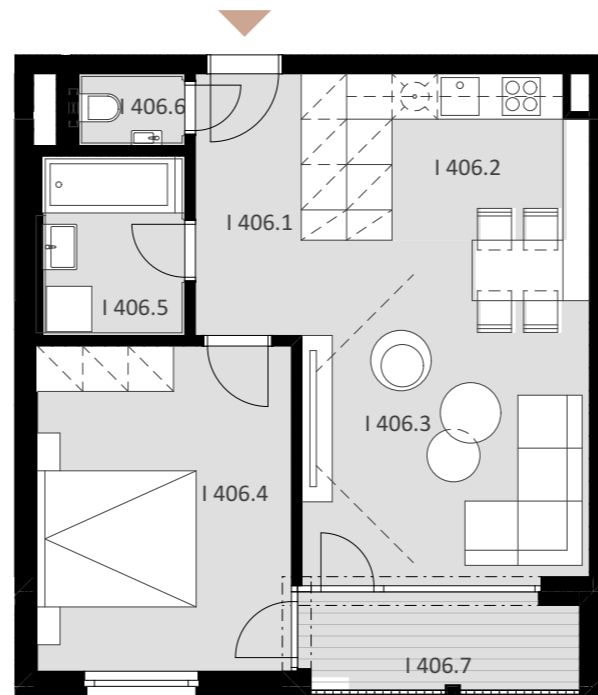

NOVÉ NÁBREŽIE

POPRAD

BYT I 406

-	I 406.1	PREDSIEŇ	6,92
-	I 406.2	KUCHYŇA	6,85
-	I 406.3	OBÝVACIA IZBA	16,54
-	I 406.4	IZBA	14,45
-	I 406.5	KÚPEĽŇA	4,65
-	I 406.6	WC	1,33

Plocha bytu **50,74 m²**

ex t. I 406.7 LOGGIA 4,62

Plocha celkom **55,36 m²**

2

IZBOVÝ BYT

4.

NADZEMNÉ PODLAŽIE

0944 000 233

www.novenabrezie.sk