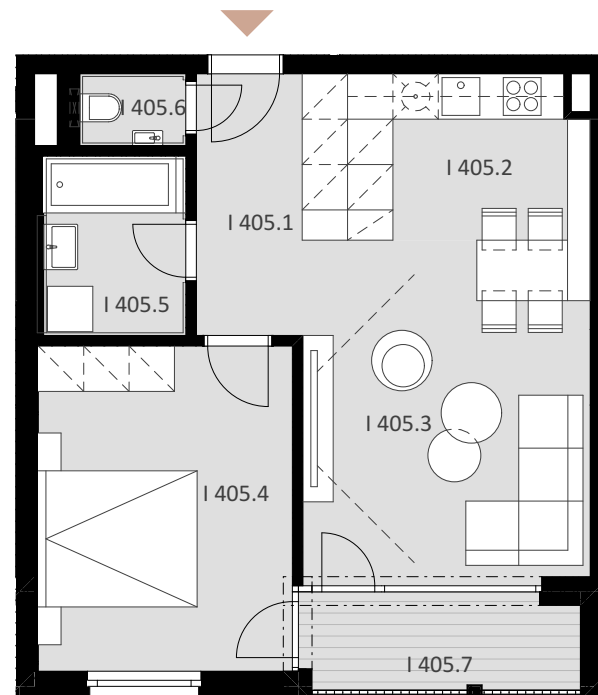

NOVÉ NÁBREŽIE

POPRAD

BYT 1405

-	I 405.1	PREDSIEŇ	6,92
-	I 405.2	KUCHYŇA	6,85
-	I 405.3	OBÝVACIA IZBA	16,55
-	I 405.4	IZBA	14,45
-	I 405.5	KÚPEĽŇA	4,65
-	I 405.6	WC	1,33

Plocha bytu **50,75 m²**

ex t. I 405.7 LOGGIA 4,70

Plocha celkom **55,45 m²**

2

IZBOVÝ BYT

4.

NADZEMNÉ PODLAŽIE

0944 000 233

www.novenabrezie.sk