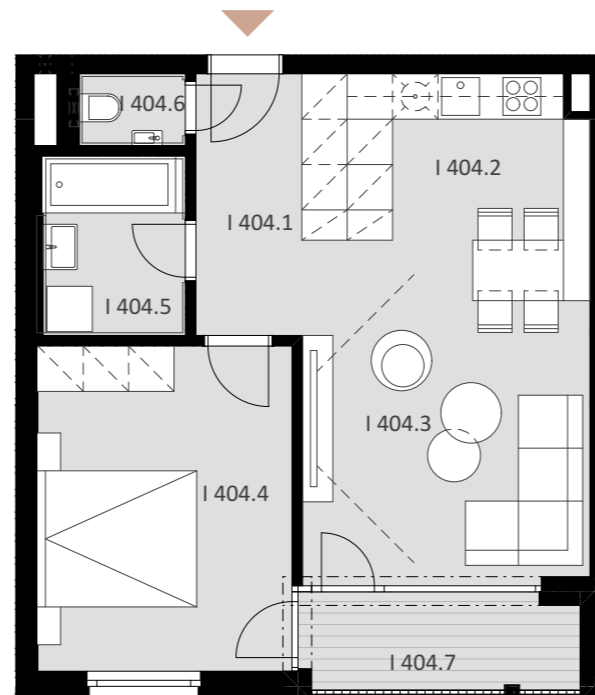

NOVÉ NÁBREŽIE

POPRAD

BYT I 404

-	I 404.1	PREDSIEŇ	6,92
-	I 404.2	KUCHYŇA	6,85
-	I 404.3	OBÝVACIA IZBA	16,55
-	I 404.4	IZBA	14,45
-	I 404.5	KÚPEĽŇA	4,65
-	I 404.6	WC	1,33

50,75 m²

Plocha bytu

ex	I 404.7	LOGGIA	4,70
t.			

Plocha celkom

55,45 m²

2

IZBOVÝ BYT

4.

NADZEMNÉ PODLAŽIE

0944 000 233

www.novenabrezie.sk