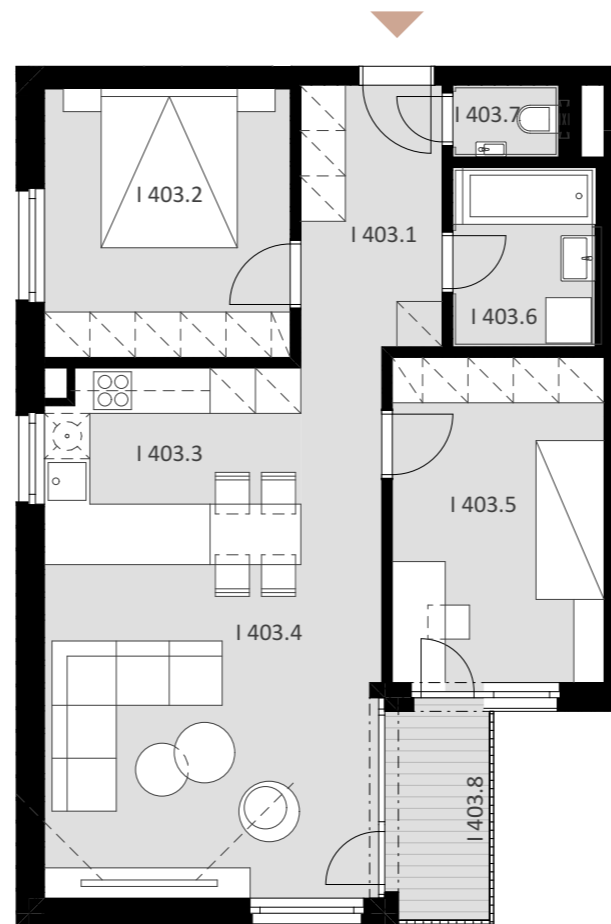

NOVÉ NÁBREŽIE

POPRAD

BYT I 403

-	I 403.1	PREDSIEŇ	6,47
-	I 403.2	IZBA	11,54
-	I 403.3	KUCHYŇA	8,61
-	I 403.4	OBÝVACIA IZBA	22,61
-	I 403.5	IZBA	12,22
-	I 403.6	KÚPEĽŇA	4,65
-	I 403.7	WC	1,33

Plocha bytu **67,43 m²**

ex t. I 403.8 BALKÓN 3,96

Plocha celkom **71,39 m²**

3

IZBOVÝ BYT

4.

NADZEMNÉ PODLAŽIE

0944 000 233

www.novenabrezie.sk