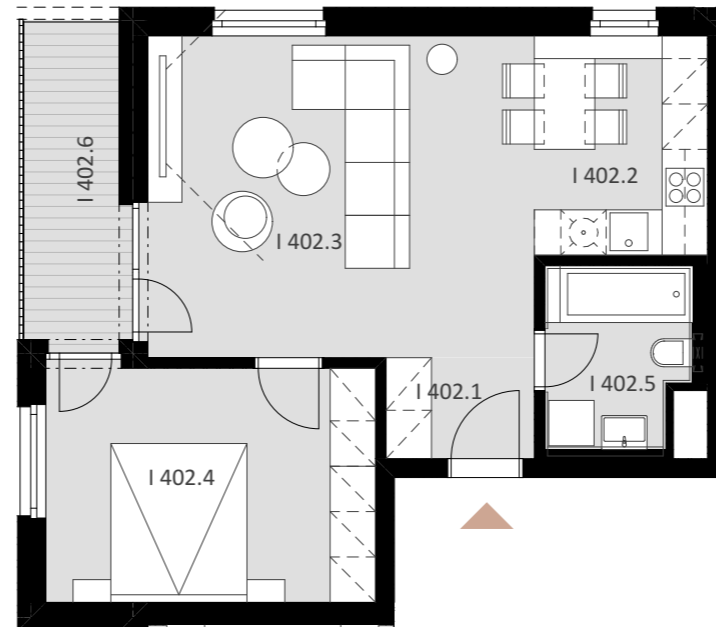

NOVÉ NÁBREŽIE

POPRAD

BYT 1402

-	I 402.1	PREDSIEŇ	2,62
-	I 402.2	KUCHYŇA	6,64
-	I 402.3	OBÝVACIA IZBA	21,96
-	I 402.4	IZBA	13,61
-	I 402.5	KÚPEĽŇA	4,62

Plocha bytu **49,46 m²**

ex t. I 402.6 BALKÓN 5,87

Plocha celkom **55,33 m²**

2

IZBOVÝ BYT

4.

NADZEMNÉ PODLAŽIE

0944 000 233

www.novenabrezie.sk