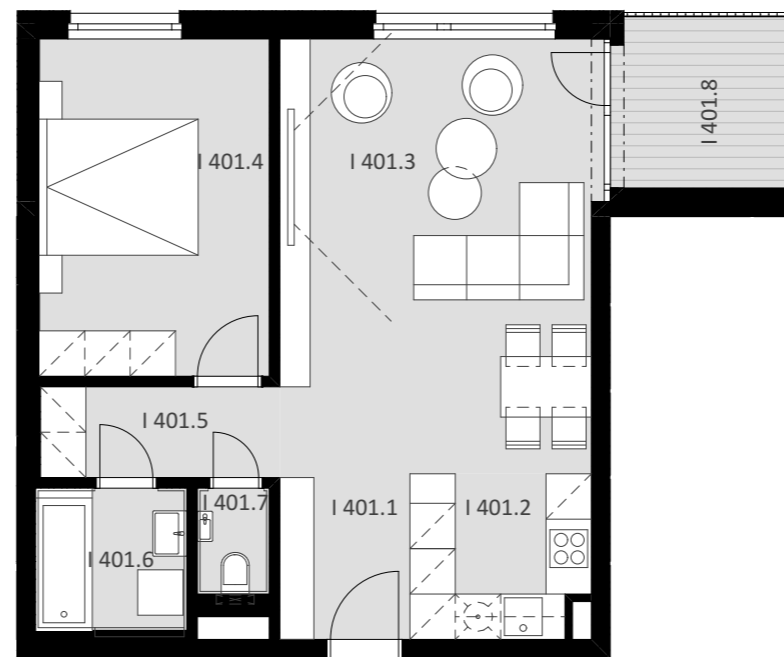

NOVÉ NÁBREŽIE

POPRAD

BYT 1401

-	I 401.1	PREDSIEŇ	3,68
-	I 401.2	KUCHYŇA	5,04
-	I 401.3	OBÝVACIA IZBA	24,14
-	I 401.4	IZBA	13,56
-	I 401.5	CHODBA	3,80
-	I 401.6	KÚPEĽŇA	3,91
-	I 401.7	WC	1,33

Plocha bytu 55,46 m²

ex t. I 401.8 BALKÓN 5,29

Plocha celkom 60,75 m²

2

IZBOVÝ BYT

4.

NADZEMNÉ PODLAŽIE

0944 000 233

www.novenabrezie.sk