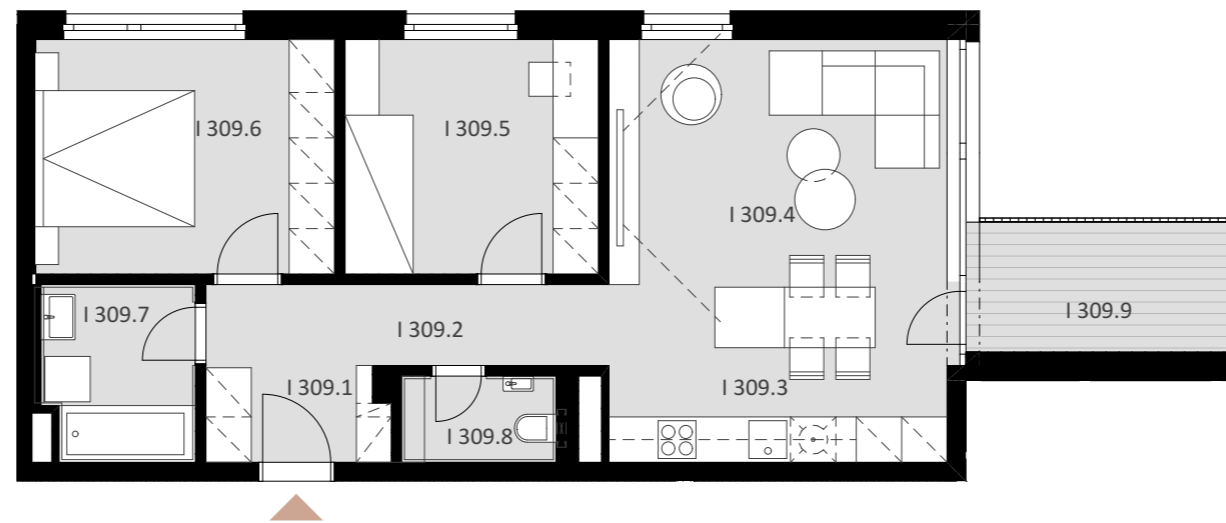

NOVÉ NÁBREŽIE

POPRAD

BYT I 309

-	I 309.1	PREDSIEŇ	3,01
-	I 309.2	CHODBA	5,70
-	I 309.3	KUCHYŇA	5,72
-	I 309.4	OBÝVACIA IZBA	19,45
-	I 309.5	IZBA	10,39
-	I 309.6	IZBA	12,25
-	I 309.7	KÚPEĽŇA	4,81
-	I 309.8	WC	2,33

Plocha bytu **63,65 m²**

ex t. I 309.9 BALKÓN 6,05

Plocha celkom **69,71 m²**

3

IZBOVÝ BYT

3.

NADZEMNÉ PODLAŽIE

0944 000 233