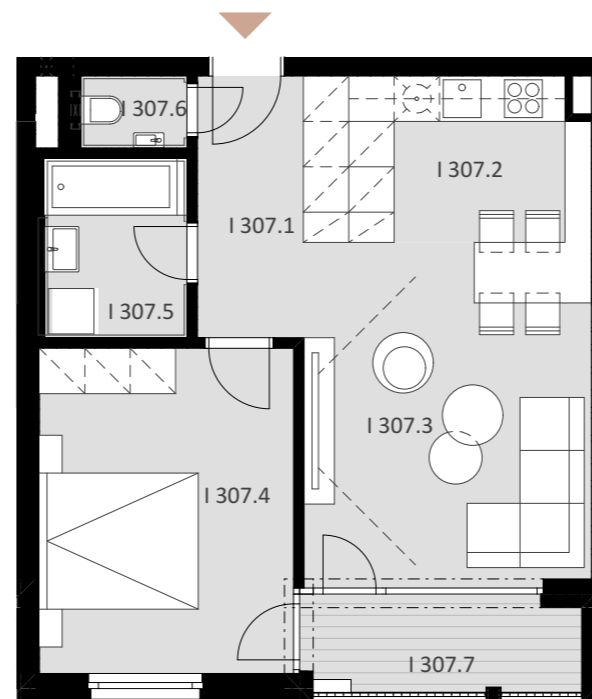

NOVÉ NÁBREŽIE

POPRAD

BYT 1307

-	I 307.1	PREDSIEŇ	6,92
-	I 307.2	KUCHYŇA	6,85
-	I 307.3	OBÝVACIA IZBA	16,55
-	I 307.4	IZBA	14,45
-	I 307.5	KÚPEĽŇA	4,65
-	I 307.6	WC	1,33

Plocha bytu **50,75 m²**

ex t. I 307.7 LOGGIA 4,62

Plocha celkom **55,36 m²**

2

IZBOVÝ BYT

3.

NADZEMNÉ PODLAŽIE

0944 000 233

www.novenabrezie.sk