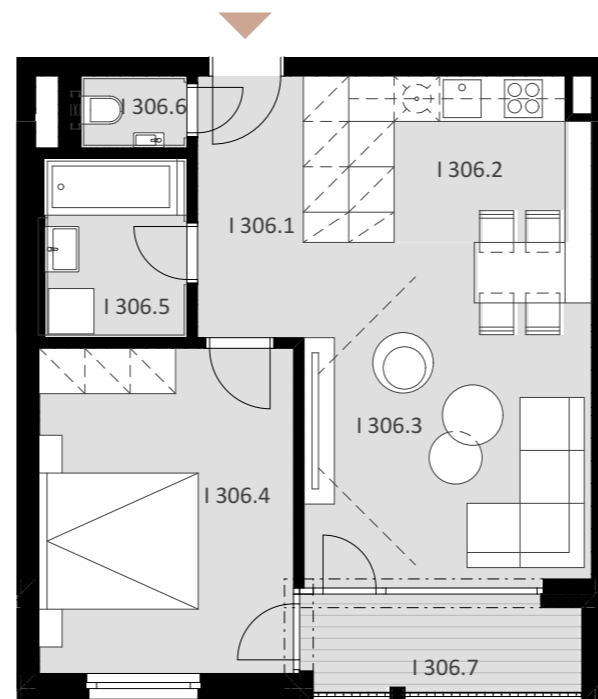

NOVÉ NÁBREŽIE

POPRAD

BYT I 306

-	I 306.1	PREDSIEŇ	6,92
-	I 306.2	KUCHYŇA	6,85
-	I 306.3	OBÝVACIA IZBA	16,54
-	I 306.4	IZBA	14,45
-	I 306.5	KÚPEĽŇA	4,65
-	I 306.6	WC	1,33

Plocha bytu **50,74 m²**

ex t. I 306.7 LOGGIA 4,70

Plocha celkom **55,45 m²**

2

IZBOVÝ BYT

3.

NADZEMNÉ PODLAŽIE

0944 000 233

www.novenabrezie.sk