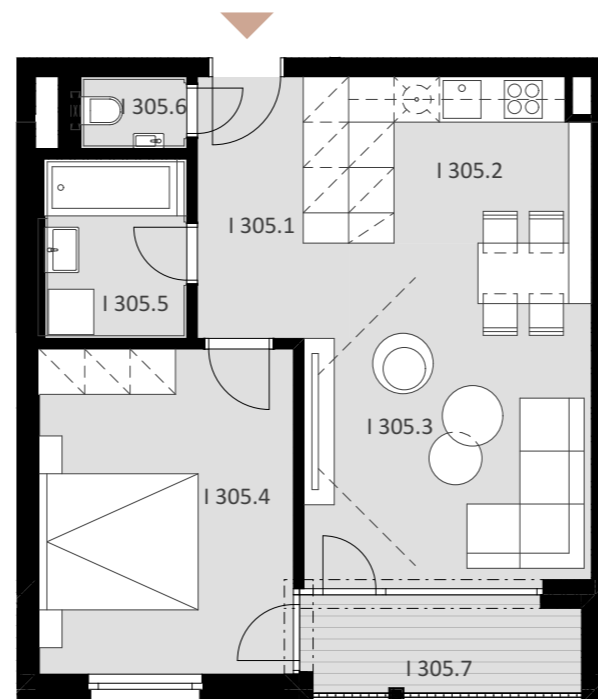

NOVÉ NÁBREŽIE

POPRAD

BYT I 305

-	I 305.1	PREDSIEŇ	6,92
-	I 305.2	KUCHYŇA	6,85
-	I 305.3	OBÝVACIA IZBA	16,55
-	I 305.4	IZBA	14,45
-	I 305.5	KÚPEĽŇA	4,65
-	I 305.6	WC	1,33

Plocha bytu **50,75 m²**

ex t. I 305.7 LOGGIA 4,70

Plocha celkom **55,45 m²**

2

IZBOVÝ BYT

3.

NADZEMNÉ PODLAŽIE

0944 000 233

www.novenabrezie.sk