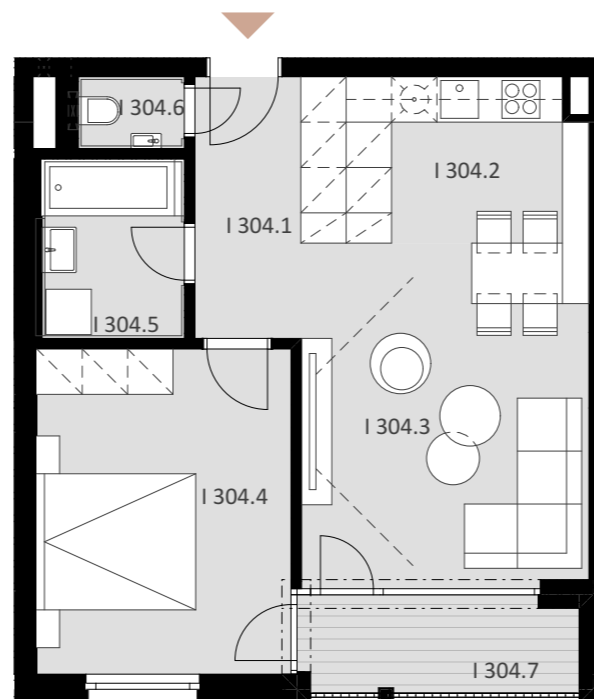

## BYT I 304

-	I 304.1	PREDSIEŇ	6,92
-	I 304.2	KUCHYŇA	6,85
-	I 304.3	OBÝVACIA IZBA	16,55
-	I 304.4	IZBA	14,45
-	I 304.5	KÚPEĽŇA	4,65
-	I 304.6	WC	1,33

**Plocha bytu** **50,75 m<sup>2</sup>**

ex t. I 304.7 LOGGIA 4,70

**Plocha celkom** **55,45 m<sup>2</sup>**

# 2

IZBOVÝ BYT