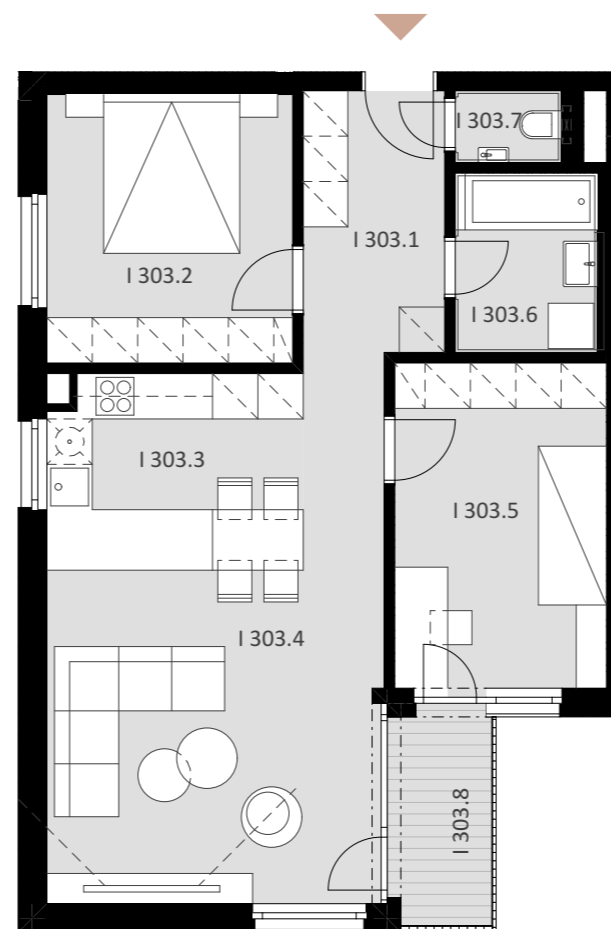

NOVÉ NÁBREŽIE

POPRAD

BYT I 303

| | | | |
|---|---------|---------------|-------|
| - | I 303.1 | PREDSIEŇ | 6,47 |
| - | I 303.2 | IZBA | 11,54 |
| - | I 303.3 | KUCHYŇA | 8,61 |
| - | I 303.4 | OBÝVACIA IZBA | 22,61 |
| - | I 303.5 | IZBA | 12,22 |
| - | I 303.6 | KÚPEĽŇA | 4,65 |
| - | I 303.7 | WC | 1,33 |

Plocha bytu **67,43 m²**

ex t. I 303.8 BALKÓN 3,94

Plocha celkom **71,38 m²**

3

IZBOVÝ BYT

3.

NADZEMNÉ PODLAŽIE

0944 000 233