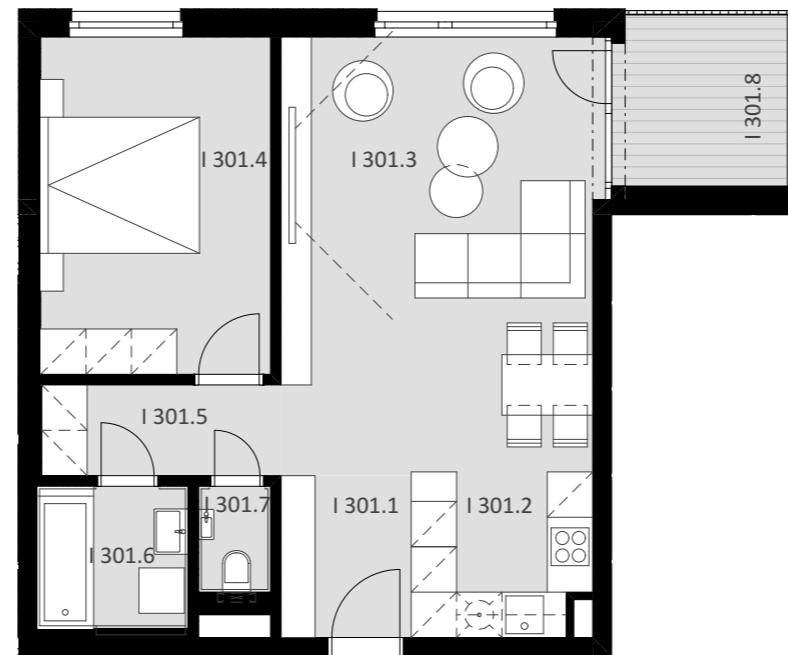

NOVÉ NÁBREŽIE

POPRAD

BYT 1301

-	I 301.1	PREDSIEŇ	3,68
-	I 301.2	KUCHYŇA	5,04
-	I 301.3	OBÝVACIA IZBA	24,14
-	I 301.4	IZBA	13,56
-	I 301.5	CHODBA	3,80
-	I 301.6	KÚPEĽŇA	3,91
-	I 301.7	WC	1,33

Plocha bytu **55,46 m²**

ex t. I 301.8 BALKÓN 5,29

Plocha celkom **60,75 m²**

2

IZBOVÝ BYT

3.

NADZEMNÉ PODLAŽIE

0944 000 233

www.novenabrezie.sk