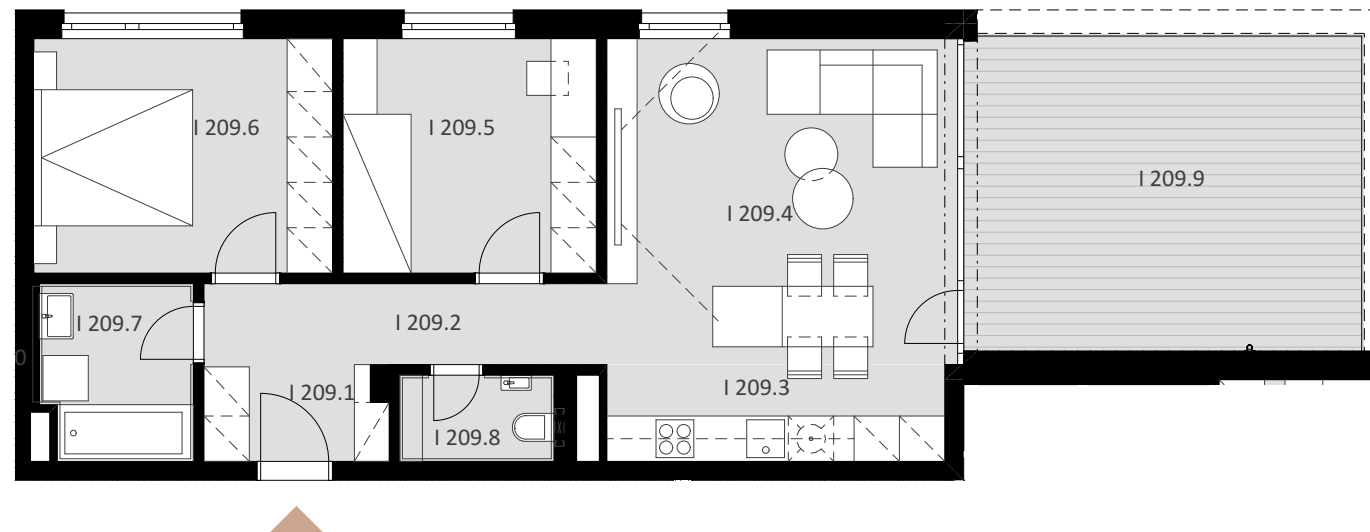

NOVÉ NÁBREŽIE

POPRAD

BYT I 209

-	I 209.1	PREDSIEŇ	3,01
-	I 209.2	CHODBA	5,70
-	I 209.3	KUCHYŇA	5,72
-	I 209.4	OBÝVACIA IZBA	20,00
-	I 209.5	IZBA	10,39
-	I 209.6	IZBA	12,25
-	I 209.7	KÚPEĽŇA	4,81
-	I 209.8	WC	2,33

Plocha bytu 64,20 m²

ex t. I 209.9 TERASA 22,24

Plocha celkom 86,44 m²

3

IZBOVÝ BYT

2.

NADZEMNÉ PODLAŽIE

0944 000 233