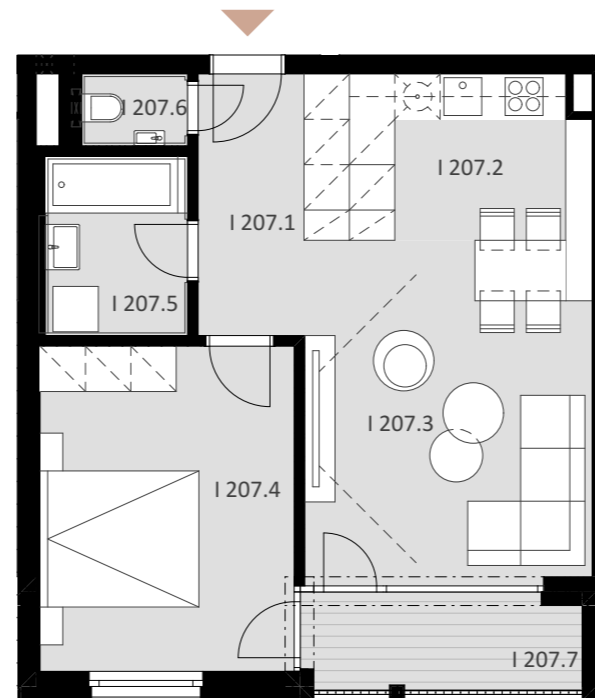

NOVÉ NÁBREŽIE

POPRAD

BYT 1207

-	I 207.1	PREDSIEŇ	6,92
-	I 207.2	KUCHYŇA	6,85
-	I 207.3	OBÝVACIA IZBA	16,55
-	I 207.4	IZBA	14,45
-	I 207.5	KÚPEĽŇA	4,65
-	I 207.6	WC	1,33

Plocha bytu **50,75 m²**

ex
t. I 207.7 LOGGIA 4,70

Plocha celkom **55,45 m²**

2

IZBOVÝ BYT

2.

NADZEMNÉ PODLAŽIE

0944 000 233

www.novenabrezie.sk