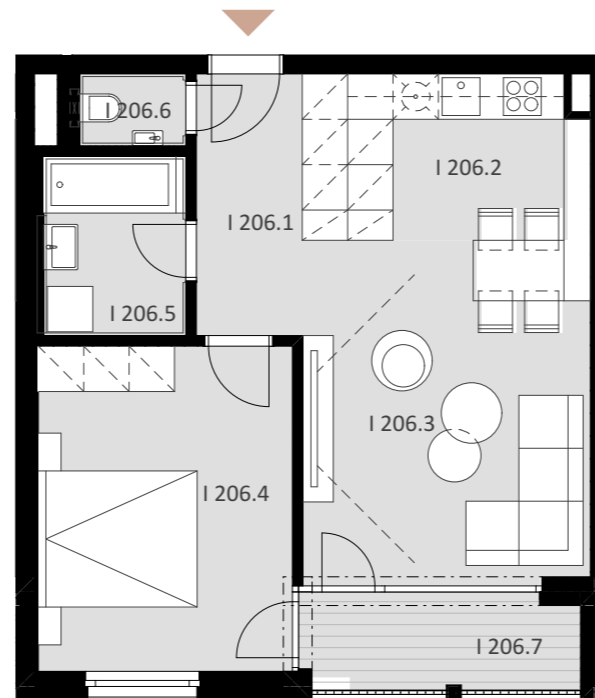

## BYT I 206

-	I 206.1	PREDSIEŇ	6,92
-	I 206.2	KUCHYŇA	6,85
-	I 206.3	OBÝVACIA IZBA	16,54
-	I 206.4	IZBA	14,45
-	I 206.5	KÚPEĽŇA	4,65
-	I 206.6	WC	1,33

**Plocha bytu** **50,74 m<sup>2</sup>**

ex  
t. I 206.7 LOGGIA 4,62

**Plocha celkom** **55,36 m<sup>2</sup>**

# 2

IZBOVÝ BYT