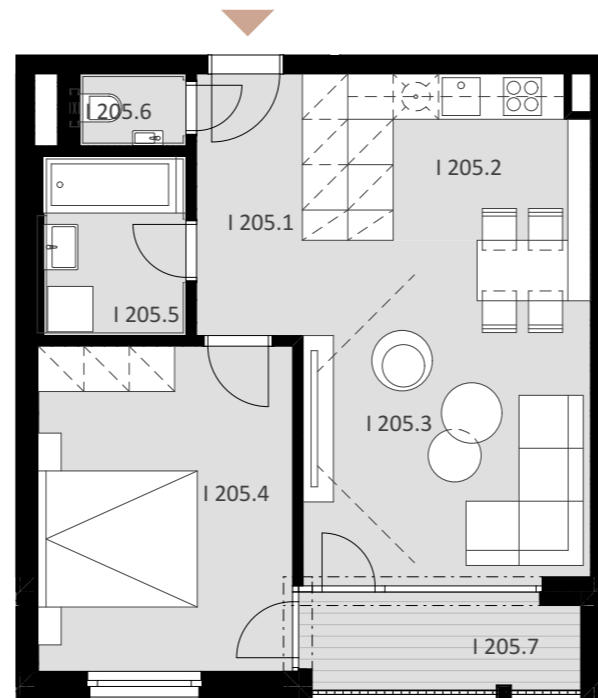

## BYT I 205

-	I 205.1	PREDSIEŇ	6,92
-	I 205.2	KUCHYŇA	6,85
-	I 205.3	OBÝVACIA IZBA	16,55
-	I 205.4	IZBA	14,45
-	I 205.5	KÚPEĽŇA	4,65
-	I 205.6	WC	1,33

**Plocha bytu** **50,75 m<sup>2</sup>**

ex t. I 205.7 LOGGIA 4,70

**Plocha celkom** **55,45 m<sup>2</sup>**

# 2

IZBOVÝ BYT