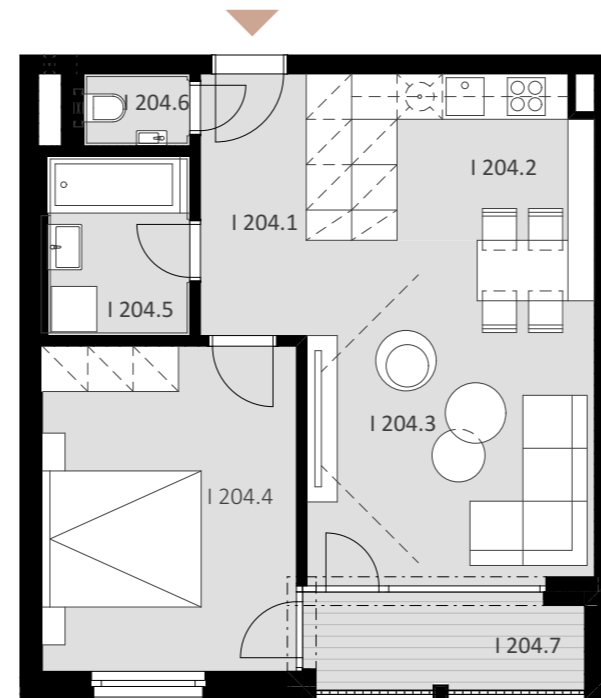

## BYT I 204

-	I 204.1	PREDSIEŇ	6,92
-	I 204.2	KUCHYŇA	6,85
-	I 204.3	OBÝVACIA IZBA	16,55
-	I 204.4	IZBA	14,45
-	I 204.5	KÚPEĽŇA	4,65
-	I 204.6	WC	1,33

**Plocha bytu** **50,75 m<sup>2</sup>**

ex t. I 204.7 LOGGIA 4,70

**Plocha celkom** **55,44 m<sup>2</sup>**

# 2

IZBOVÝ BYT