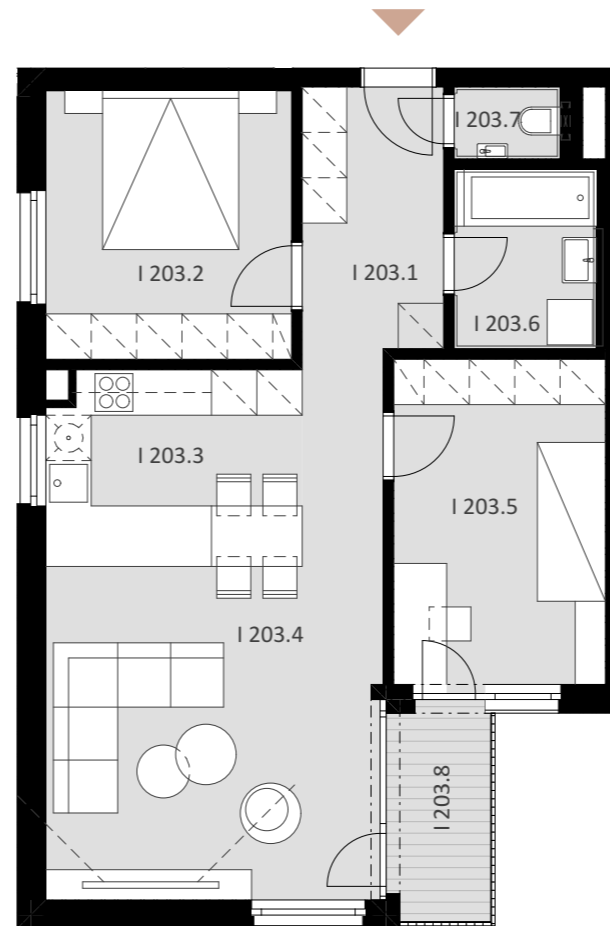

NOVÉ NÁBREŽIE

POPRAD

BYT I 203

-	I 203.1	PREDSIEŇ	6,47
-	I 203.2	IZBA	11,54
-	I 203.3	KUCHYŇA	8,61
-	I 203.4	OBÝVACIA IZBA	22,62
-	I 203.5	IZBA	12,22
-	I 203.6	KÚPEĽŇA	4,65
-	I 203.7	WC	1,33

Plocha bytu **67,45 m²**

ex t. I 203.8 BALKÓN 3,94

Plocha celkom **71,39 m²**

3

IZBOVÝ BYT

2.

NADZEMNÉ PODLAŽIE

0944 000 233

www.novenabrezie.sk