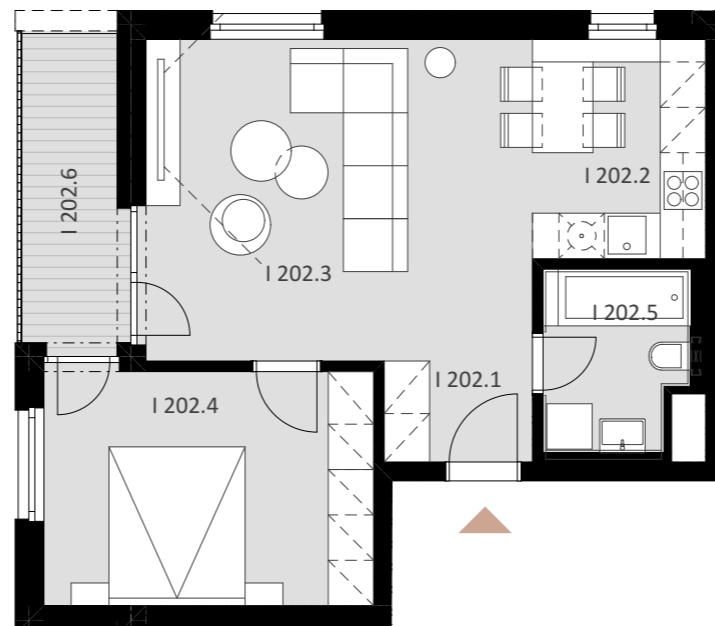

NOVÉ NÁBREŽIE

POPRAD

BYT I 202

-	I 202.1	PREDSIEŇ	2,62
-	I 202.2	KUCHYŇA	6,64
-	I 202.3	OBÝVACIA IZBA	21,96
-	I 202.4	IZBA	13,61
-	I 202.5	KÚPEĽŇA	4,62

Plocha bytu **49,46 m²**

ex t. I 202.6 BALKÓN 5,73

Plocha celkom **55,19 m²**

2

IZBOVÝ BYT

2.

NADZEMNÉ PODLAŽIE

0944 000 233

www.novenabrezie.sk