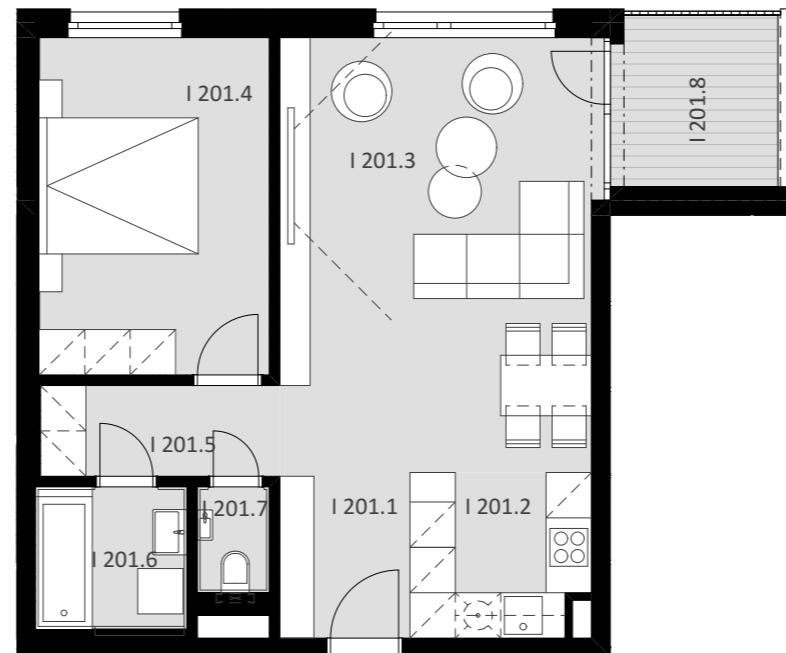

NOVÉ NÁBREŽIE

POPRAD

BYT I 201

-	I 201.1	PREDSIEŇ	3,68
-	I 201.2	KUCHYŇA	5,04
-	I 201.3	OBÝVACIA IZBA	24,14
-	I 201.4	IZBA	13,56
-	I 201.5	CHODBA	3,80
-	I 201.6	KÚPEĽŇA	3,91
-	I 201.7	WC	1,33

Plocha bytu **55,46 m²**

ex	I 201.8	BALKÓN	5,04
t.			

Plocha celkom **60,50 m²**

2

IZBOVÝ BYT

2.

NADZEMNÉ PODLAŽIE

0944 000 233

www.novenabrezie.sk