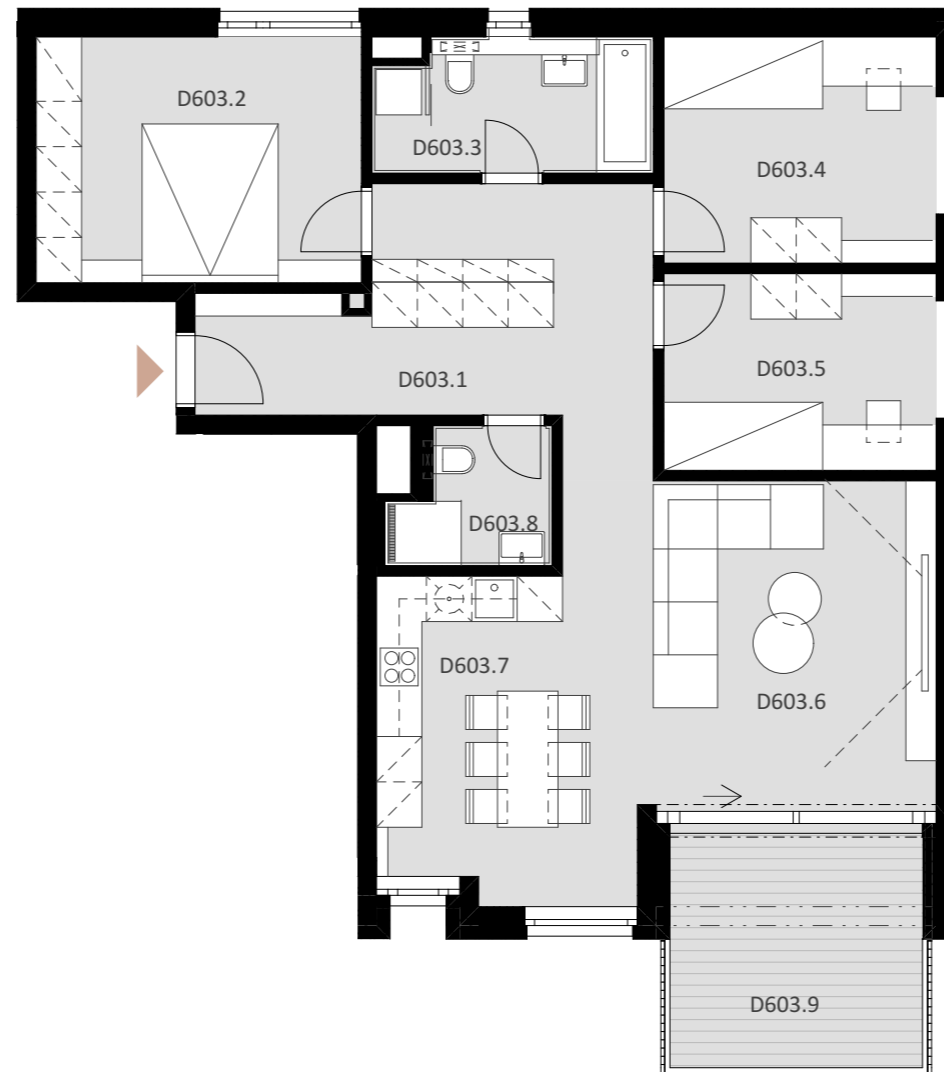

NOVÉ NÁBREŽIE
POPRAD

4

IZBOVÝ BYT

6.

NADZEMNÉ PODLAŽIE

BYT D 603

-	D603.1	CHODBA	16,19
-	D603.2	IZBA	13,98
-	D603.3	KÚPEĽŇA	6,41
-	D603.4	IZBA	10,76
-	D603.5	IZBA	9,36
-	D603.6	OBÝVACIA IZBA	22,81
-	D603.7	KUCHYŇA	10,21
-	D603.8	KÚPEĽŇA	3,44

Plocha bytu 93,16 m²

ex t. D603.9 BALKÓN 10,79

Plocha celkom 103,95 m²

0944 000 233

www.novenabrezie.sk