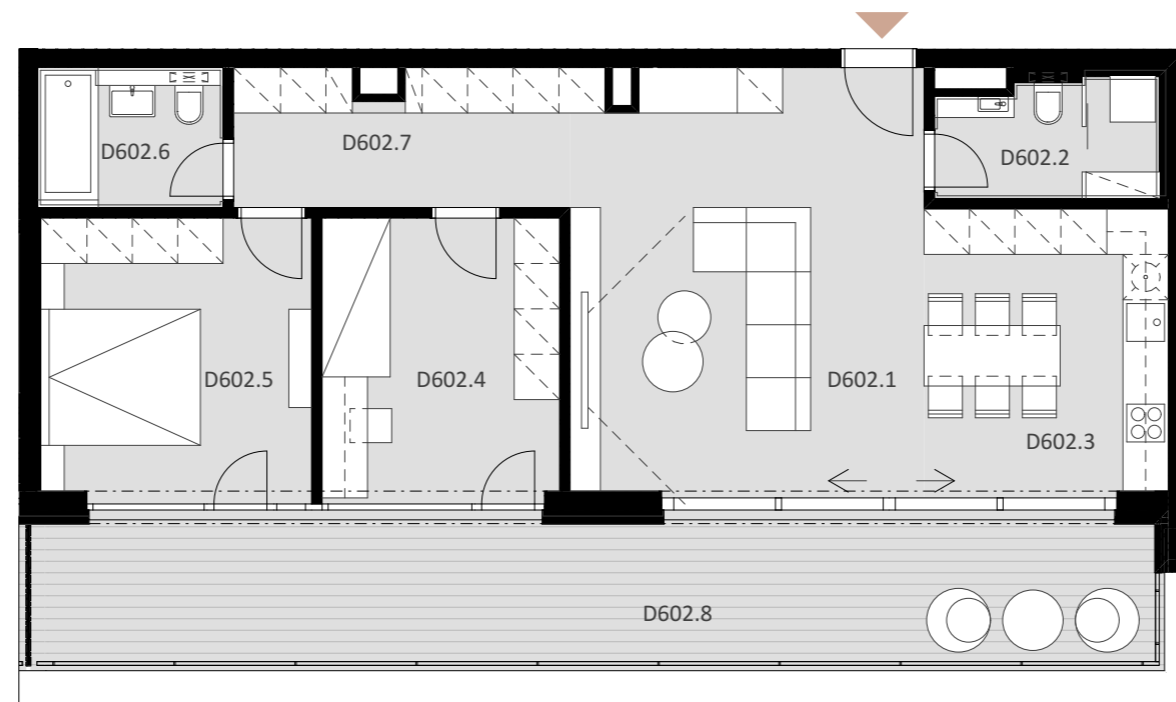

NOVÉ NÁBREŽIE
POPRAD

BYT D 602

-	D602.1	OBÝVACIA IZBA	26,25
-	D602.2	WC	4,77
-	D602.3	KUCHYŇA	12,28
-	D602.4	IZBA	11,84
-	D602.5	IZBA	13,39
-	D602.6	KÚPEĽŇA	4,53
-	D602.7	CHODBA	7,92

Plocha bytu **80,97 m²**

ex t. D602.8 TERASA 31,21

Plocha celkom **112,18 m²**

3

IZBOVÝ BYT

6.

NADZEMNÉ PODLAŽIE

0944 000 233

www.novenabrezie.sk