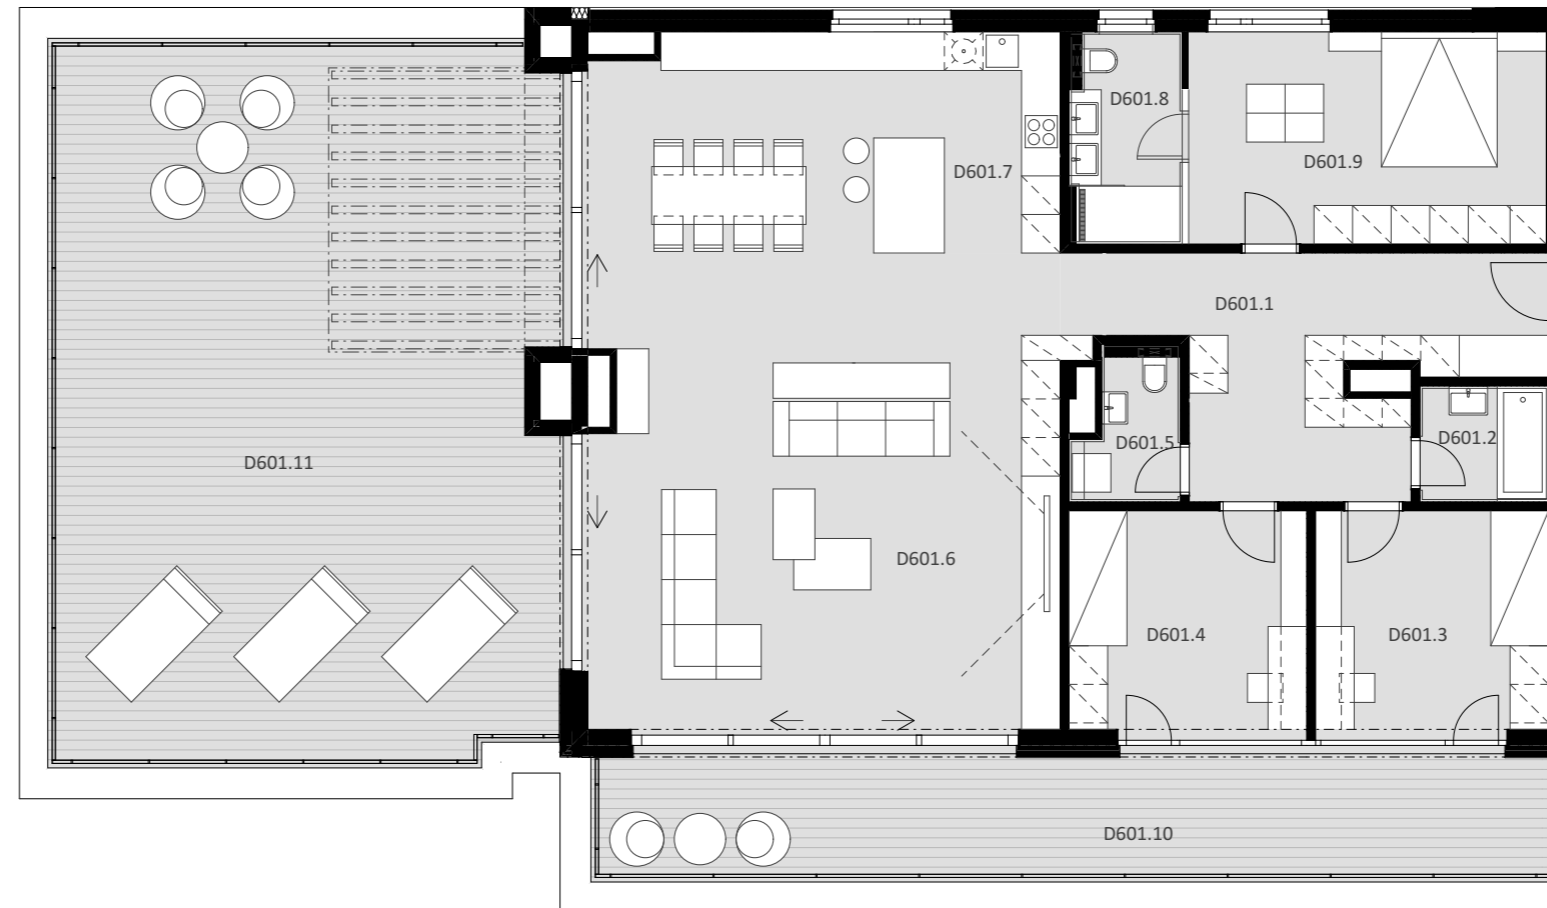

NOVÉ NÁBREŽIE
POPRAD

4

IZBOVÝ BYT

6.

NADZEMNÉ PODLAŽIE

BYT D 601

-	D601.1	CHODBA	19,66
-	D601.2	KÚPEĽŇA	3,60
-	D601.3	IZBA	12,83
-	D601.4	IZBA	13,06
-	D601.5	WC	3,24
-	D601.6	OBÝVACIA IZBA	69,95
-	D601.7	KUCHYŇA	9,98
-	D601.8	KÚPEĽŇA	6,03
-	D601.9	IZBA	18,32

Plocha bytu 156,66 m²

ex	D601.10	TERASA	31,30
t.			
ex	D601.11	TERASA	90,34
t.			

Plocha celkom 278,30 m²

0944 000 233

www.novenabrezie.sk