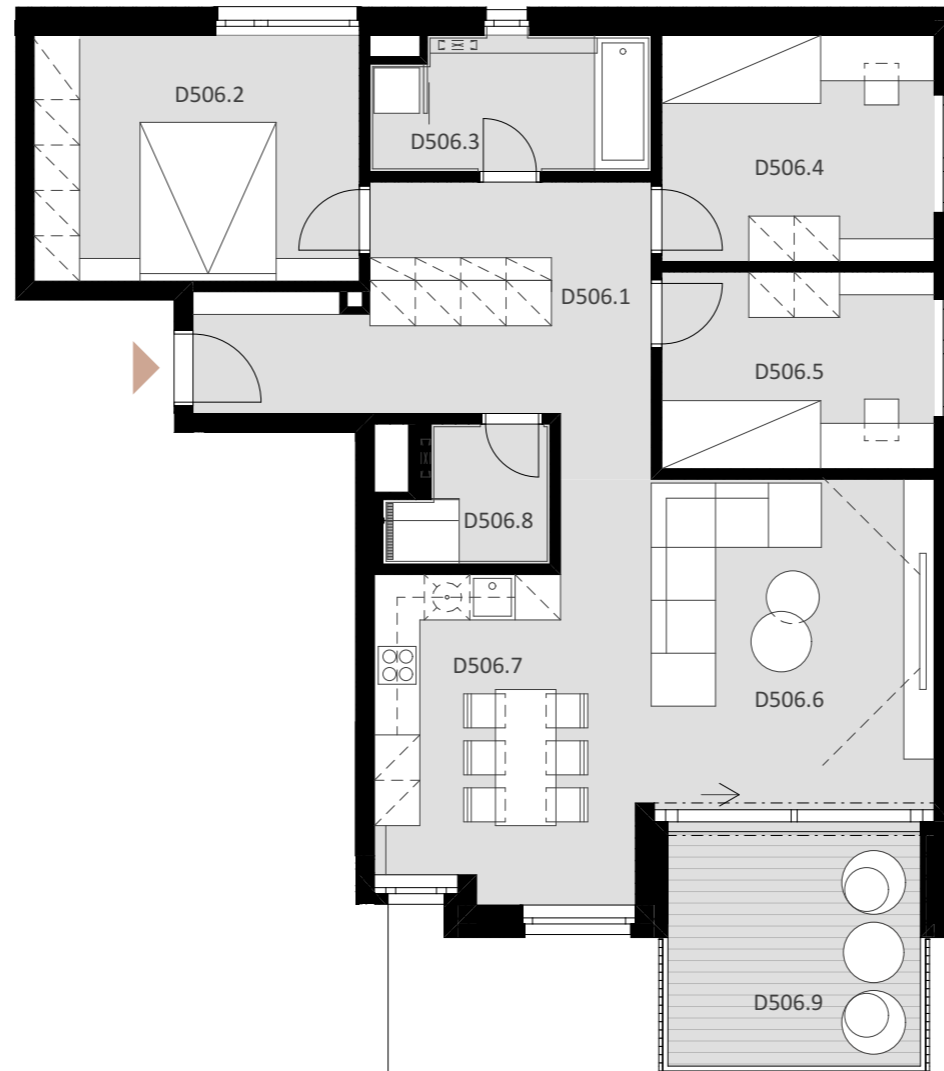

## BYT D 506

-	D506.1	CHODBA	16,07
-	D506.2	IZBA	13,98
-	D506.3	KÚPEĽŇA	6,41
-	D506.4	IZBA	10,76
-	D506.5	IZBA	9,36
-	D506.6	OBÝVACIA IZBA	22,81
-	D506.7	KUCHYŇA	10,21
-	D506.8	KÚPEĽŇA	3,44

**Plocha bytu** **93,04 m<sup>2</sup>**

ex t. D506.9 LOGGIA 10,79

**Plocha celkom** **103,83 m<sup>2</sup>**

4

IZBOVÝ BYT

5.

NADZEMNÉ PODLAŽIE

0944 000 233

[www.novenabrezie.sk](http://www.novenabrezie.sk)