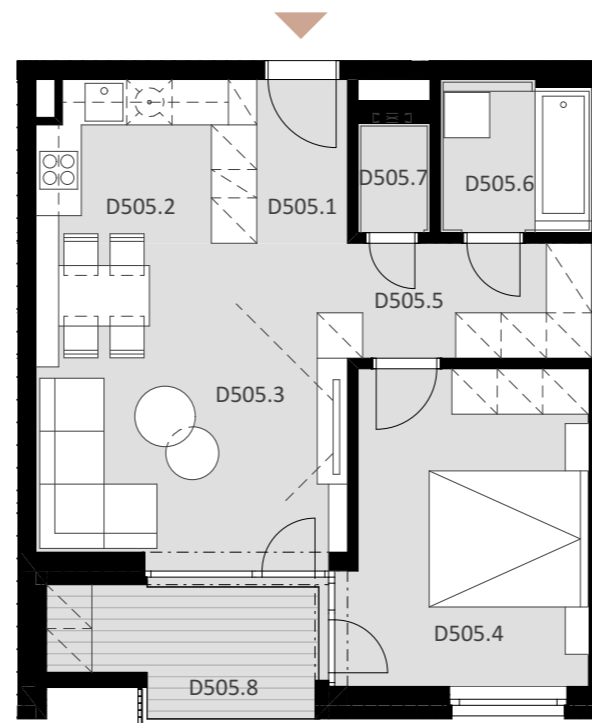

NOVÉ NÁBREŽIE

POPRAD

BYT D 505

-	D505.1	PREDSIEŇ	2,60
-	D505.2	KUCHYŇA	6,11
-	D505.3	OBÝVACIA IZBA	17,44
-	D505.4	IZBA	13,24
-	D505.5	CHODBA	4,91
-	D505.6	KÚPEĽŇA	3,96
-	D505.7	WC	1,37

Plocha bytu **49,63 m²**

ex
t. D505.8 LOGGIA 5,95

Plocha celkom **55,58 m²**

2

IZBOVÝ BYT

5.

NADZEMNÉ PODLAŽIE

0944 000 233

www.novenabrezie.sk