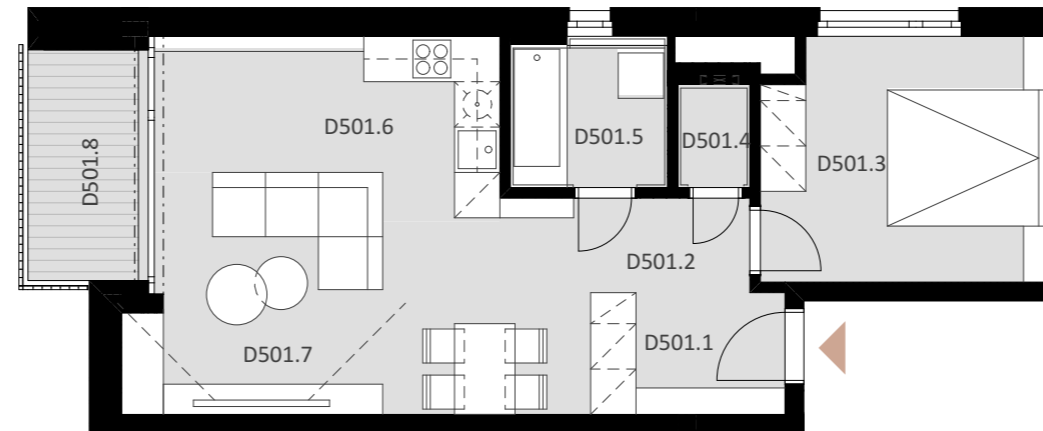

## BYT D 501

-	D501.1	PREDSIEŇ	4,14
-	D501.2	CHODBA	4,13
-	D501.3	IZBA	11,99
-	D501.4	WC	1,28
-	D501.5	KÚPEĽŇA	4,06
-	D501.6	KUCHYŇA	9,23
-	D501.7	OBÝVACIA IZBA	16,09

**Plocha bytu** **50,93 m<sup>2</sup>**

ex  
t. D501.8 LOGGIA 4,85

**Plocha celkom** **55,78 m<sup>2</sup>**

# 2

IZBOVÝ BYT