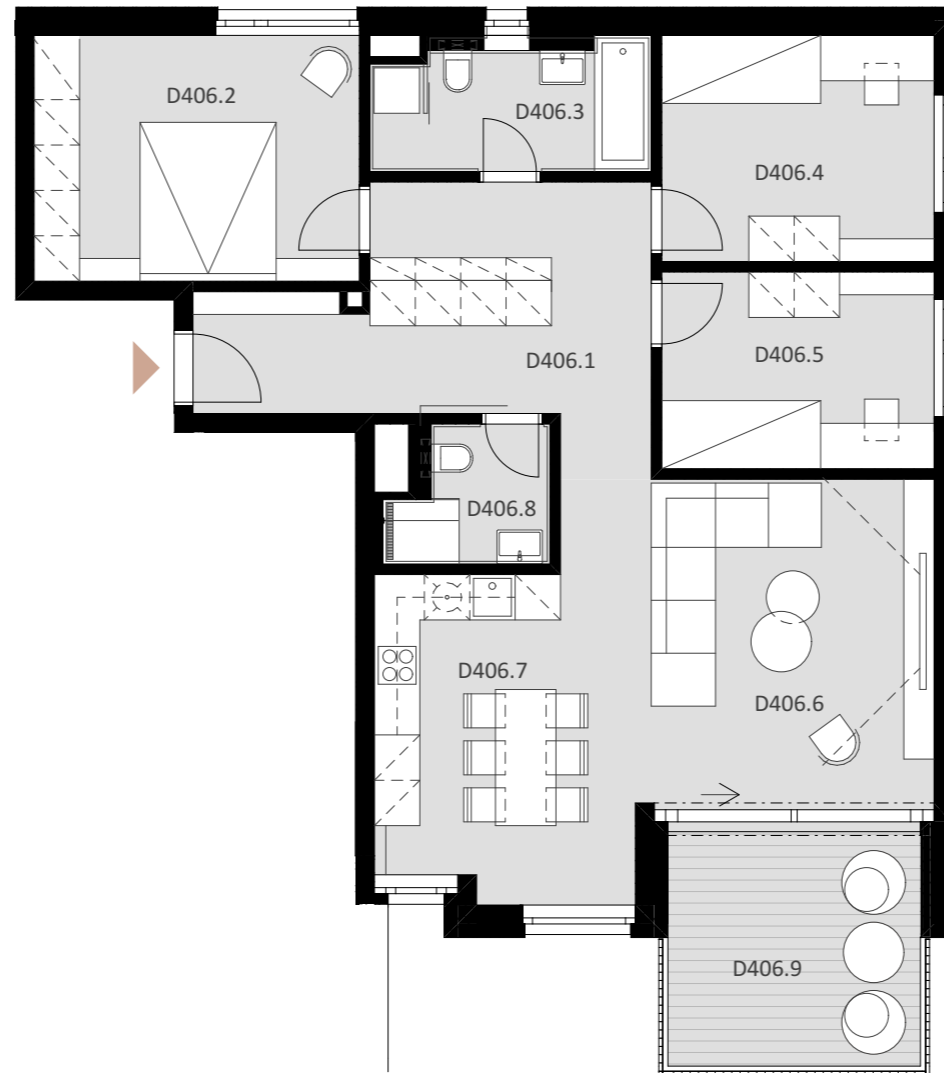

NOVÉ NÁBREŽIE

POPRAD

BYT D 406

-	D406.1	CHODBA	16,07
-	D406.2	IZBA	13,98
-	D406.3	KÚPEĽŇA	6,41
-	D406.4	IZBA	10,76
-	D406.5	IZBA	9,36
-	D406.6	OBÝVACIA IZBA	22,81
-	D406.7	KUCHYŇA	10,21
-	D406.8	KÚPEĽŇA	3,44

Plocha bytu **93,04 m²**

ex t. D406.9 LOGGIA 10,79

Plocha celkom **103,83 m²**

4

IZBOVÝ BYT

4.

NADZEMNÉ PODLAŽIE

0944 000 233