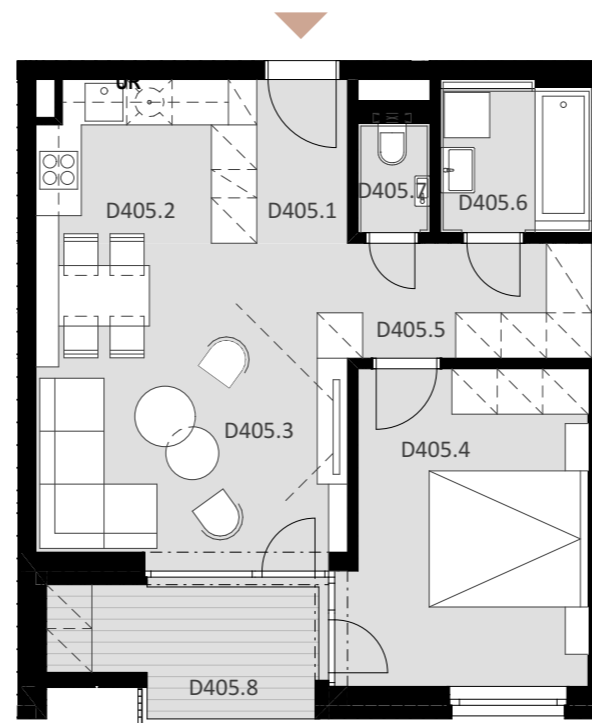

NOVÉ NÁBREŽIE
POPRAD

BYT D 405

-	D405.1	PREDSIEŇ	2,60
-	D405.2	KUCHYŇA	6,11
-	D405.3	OBÝVACIA IZBA	17,44
-	D405.4	IZBA	13,24
-	D405.5	CHODBA	4,91
-	D405.6	KÚPEĽŇA	3,96
-	D405.7	WC	1,37

Plocha bytu **49,63 m²**

ex
t. D405.8 LOGGIA 5,95

Plocha celkom **55,58 m²**

2

IZBOVÝ BYT

4.

NADZEMNÉ PODLAŽIE

0944 000 233

www.novenabrezie.sk