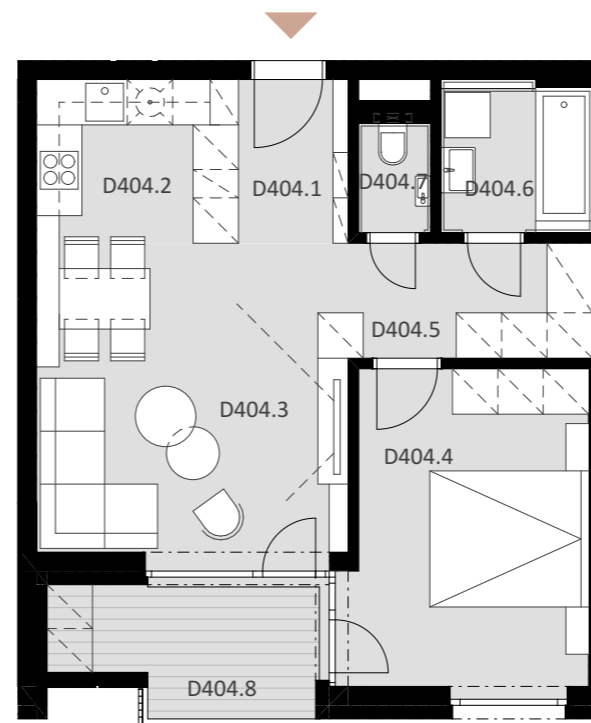

NOVÉ NÁBREŽIE
POPRAD

BYT D 404

-	D404.1	PREDSIEŇ	3,14
-	D404.2	KUCHYŇA	5,78
-	D404.3	OBÝVACIA IZBA	17,44
-	D404.4	IZBA	13,50
-	D404.5	CHODBA	4,91
-	D404.6	KÚPEĽŇA	3,96
-	D404.7	WC	1,37

Plocha bytu 50,10 m²

ex t. D404.8 LOGGIA 5,95

Plocha celkom 56,06 m²

2

IZBOVÝ BYT

4.

NADZEMNÉ PODLAŽIE

0944 000 233

www.novenabrezie.sk