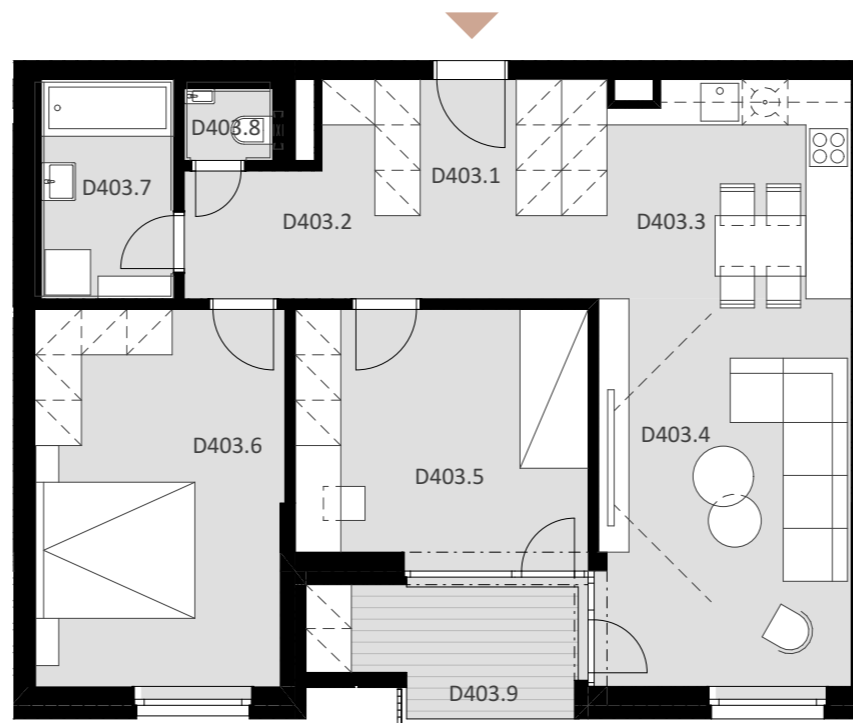

NOVÉ NÁBREŽIE
POPRAD

BYT D 403

-	D403.1	PREDSIEŇ	4,45
-	D403.2	CHODBA	7,82
-	D403.3	KUCHYŇA	10,84
-	D403.4	OBÝVACIA IZBA	17,43
-	D403.5	IZBA	13,03
-	D403.6	IZBA	16,50
-	D403.7	KÚPEĽNA	5,33
-	D403.8	WC	1,25

Plocha bytu **76,65 m²**

ex
t. D403.9 LOGGIA 5,95

Plocha celkom **82,61 m²**

3

IZBOVÝ BYT

4.

NADZEMNÉ PODLAŽIE

0944 000 233