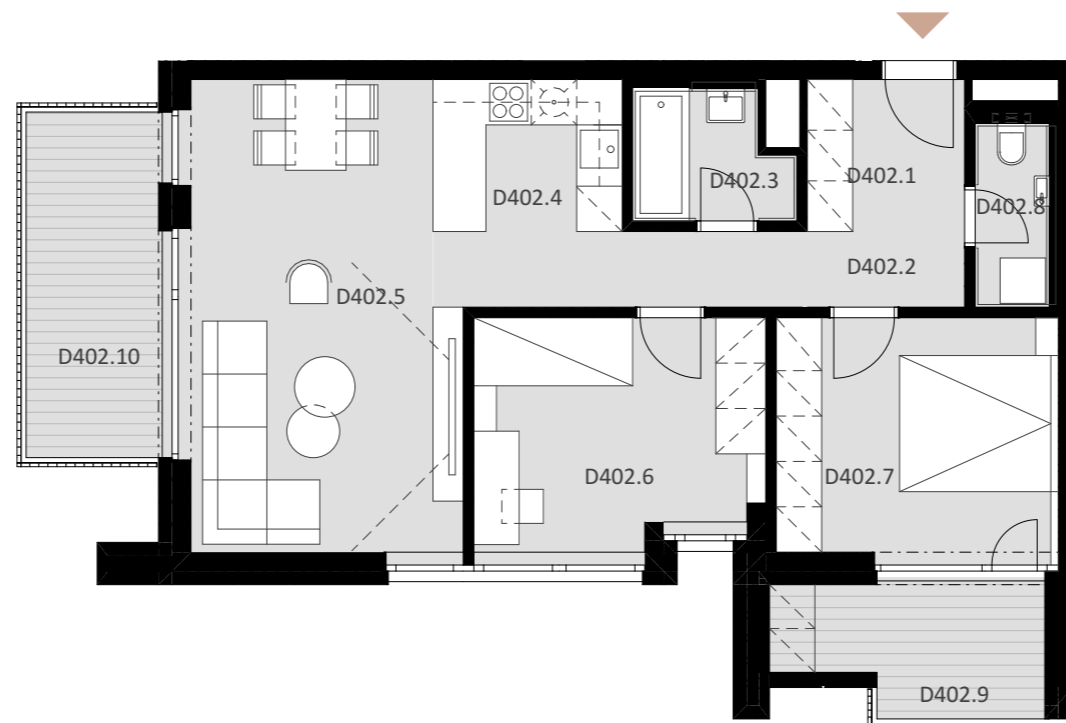

NOVÉ NÁBREŽIE
POPRAD

3

IZBOVÝ BYT

4.

NADZEMNÉ PODLAŽIE

BYT D 402

-	D402.1	PREDSIEŇ	4,18
-	D402.2	CHODBA	4,53
-	D402.3	KÚPEĽŇA	3,46
-	D402.4	KUCHYŇA	7,53
-	D402.5	OBÝVACIA IZBA	22,16
-	D402.6	IZBA	11,71
-	D402.7	IZBA	12,13
-	D402.8	WC	2,67

Plocha bytu 68,37 m²

ex	D402.9	LOGGIA	6,06
t.			
ex	D402.10	BALKÓN	8,71
t.			

Plocha celkom 83,13 m²

0944 000 233

www.novenabrezie.sk