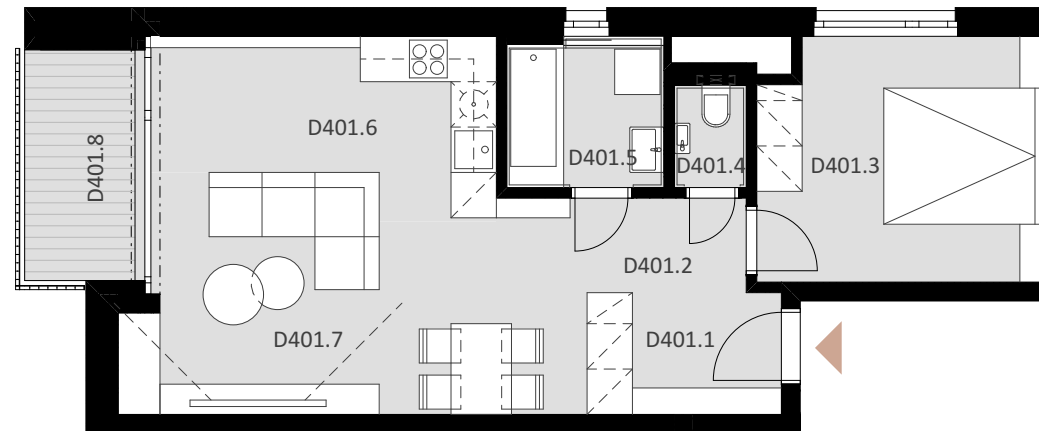

NOVÉ NÁBREŽIE
POPRAD

2

IZBOVÝ BYT

4.

NADZEMNÉ PODLAŽIE

BYT D 401

-	D401.1	PREDSIEŇ	4,14
-	D401.2	CHODBA	4,13
-	D401.3	IZBA	11,90
-	D401.4	WC	1,28
-	D401.5	KÚPEĽŇA	4,06
-	D401.6	KUCHYŇA	9,23
-	D401.7	OBÝVACIA IZBA	16,09

Plocha bytu 50,84 m²

ex t. D401.8 LOGGIA 4,85

Plocha celkom 55,70 m²

0944 000 233

www.novenabrezie.sk