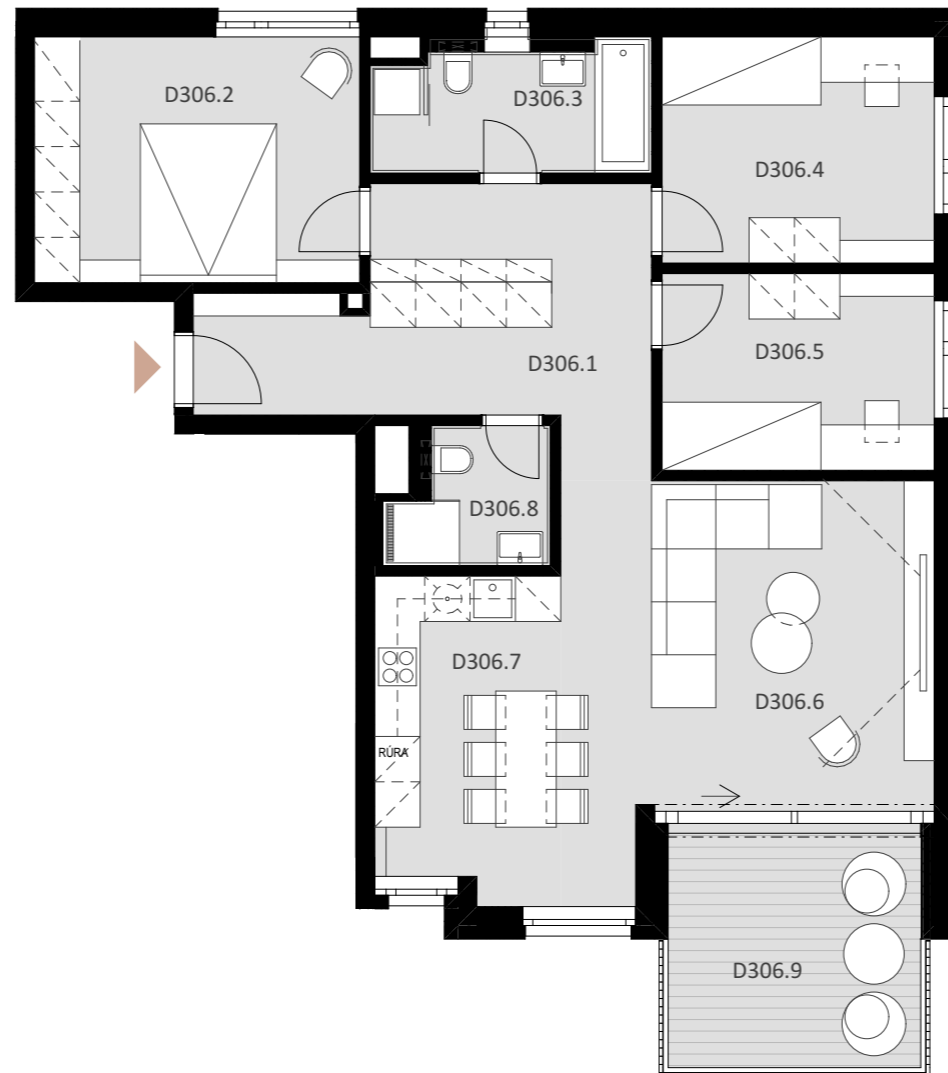

NOVÉ NÁBREŽIE
POPRAD

4

IZBOVÝ BYT

3.

NADZEMNÉ PODLAŽIE

BYT D 306

-	D306.1	CHODBA	16,07
-	D306.2	IZBA	13,98
-	D306.3	KÚPEĽŇA	6,41
-	D306.4	IZBA	10,76
-	D306.5	IZBA	9,36
-	D306.6	OBÝVACIA IZBA	22,81
-	D306.7	KUCHYŇA	10,21
-	D306.8	KÚPEĽŇA	3,44

Plocha bytu 93,04 m²

ex t. D306.9 LOGGIA 10,79

Plocha celkom 103,83 m²

0944 000 233

www.novenabrezie.sk