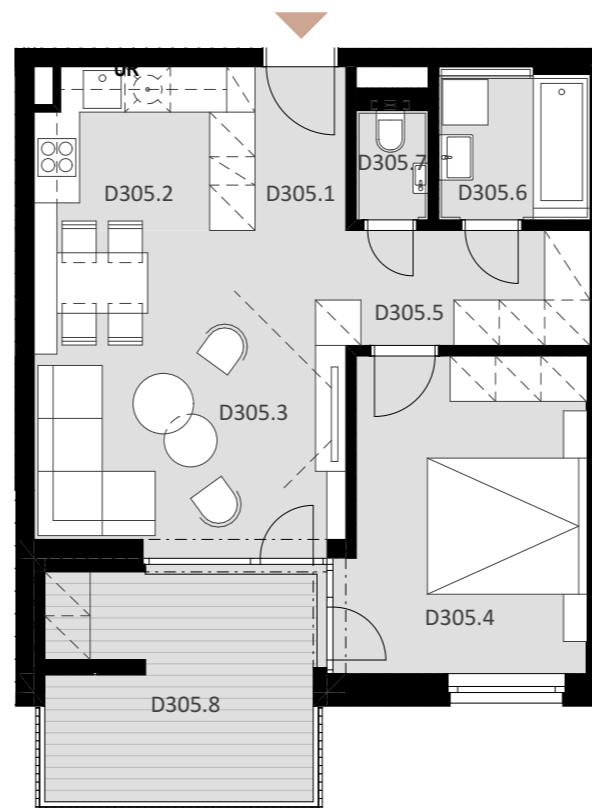

## BYT D 305

-	D305.1	PREDSIEŇ	2,60
-	D305.2	KUCHYŇA	6,11
-	D305.3	OBÝVACIA IZBA	17,44
-	D305.4	IZBA	13,24
-	D305.5	CHODBA	4,91
-	D305.6	KÚPEĽŇA	3,96
-	D305.7	WC	1,37

**Plocha bytu** **49,63 m<sup>2</sup>**

ex  
t. D305.8 LOGGIA 10,99

**Plocha celkom** **60,62 m<sup>2</sup>**

# 2

IZBOVÝ BYT