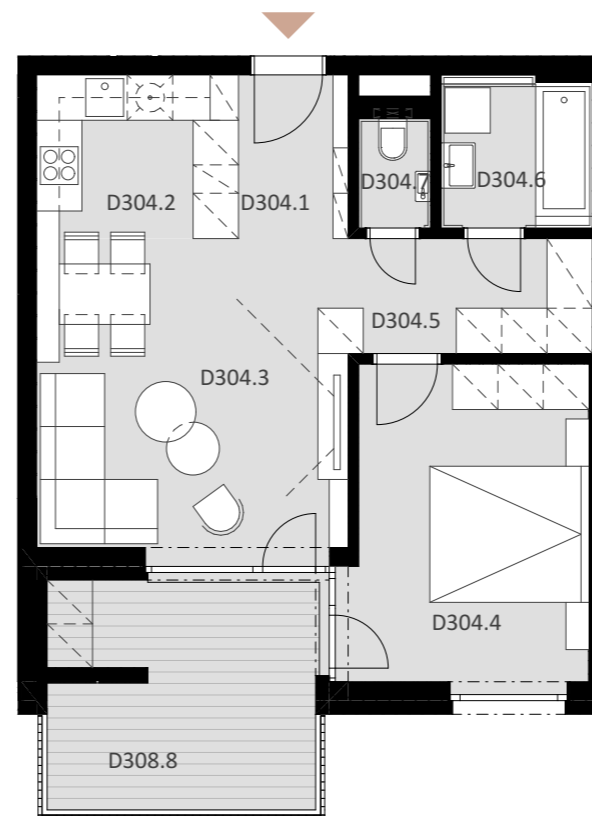

NOVÉ NÁBREŽIE
POPRAD

BYT D 304

-	D304.1	PREDSIEŇ	3,14
-	D304.2	KUCHYŇA	5,78
-	D304.3	OBÝVACIA IZBA	17,44
-	D304.4	IZBA	13,50
-	D304.5	CHODBA	4,91
-	D304.6	KÚPEĽŇA	3,96
-	D304.7	WC	1,37

Plocha bytu **50,10 m²**

ex
t. D308.8 LOGGIA 10,99

Plocha celkom **61,10 m²**

2

IZBOVÝ BYT

3.

NADZEMNÉ PODLAŽIE

0944 000 233

www.novenabrezie.sk