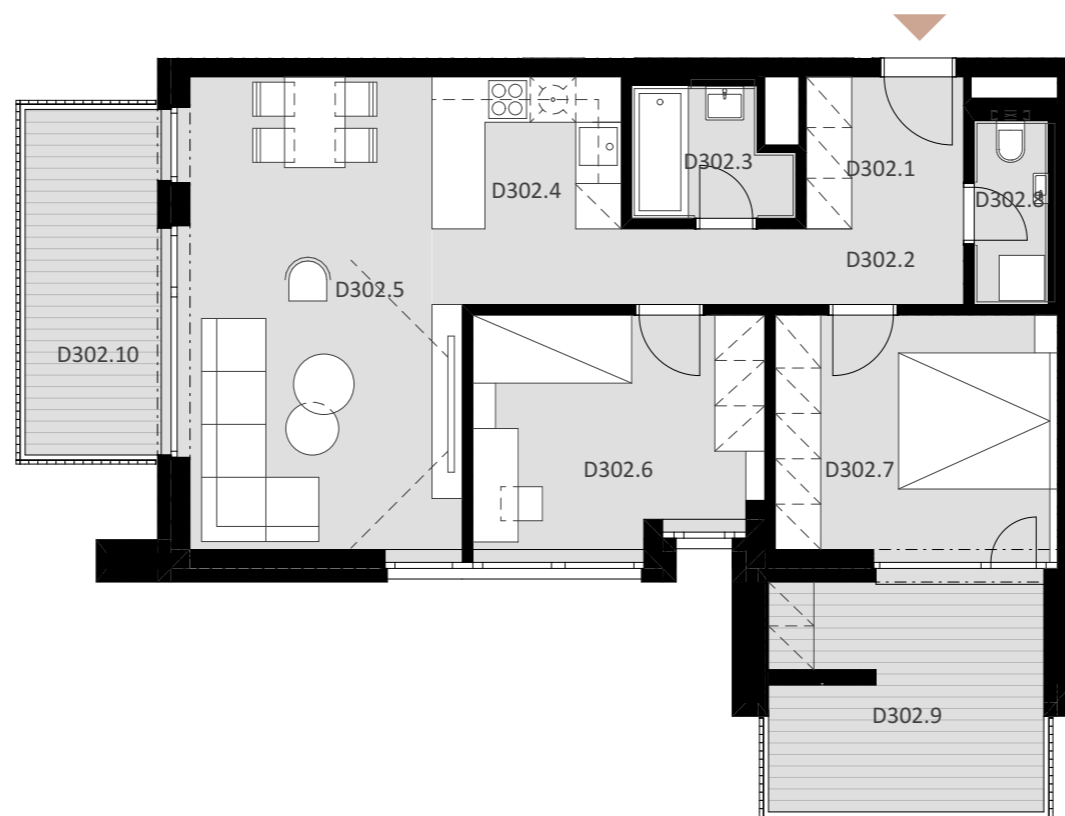

NOVÉ NÁBREŽIE
POPRAD

3

IZBOVÝ BYT

3.

NADZEMNÉ PODLAŽIE

BYT D 302

-	D302.1	PREDSIEŇ	4,18
-	D302.2	CHODBA	4,53
-	D302.3	KÚPEĽŇA	3,46
-	D302.4	KUCHYŇA	7,53
-	D302.5	OBÝVACIA IZBA	22,16
-	D302.6	IZBA	11,71
-	D302.7	IZBA	12,13
-	D302.8	WC	2,67

Plocha bytu 68,37 m²

ex	D302.9	LOGGIA	11,18
t.			
ex	D302.10	BALKÓN	8,71
t.			

Plocha celkom 88,26 m²

0944 000 233

www.novenabrezie.sk