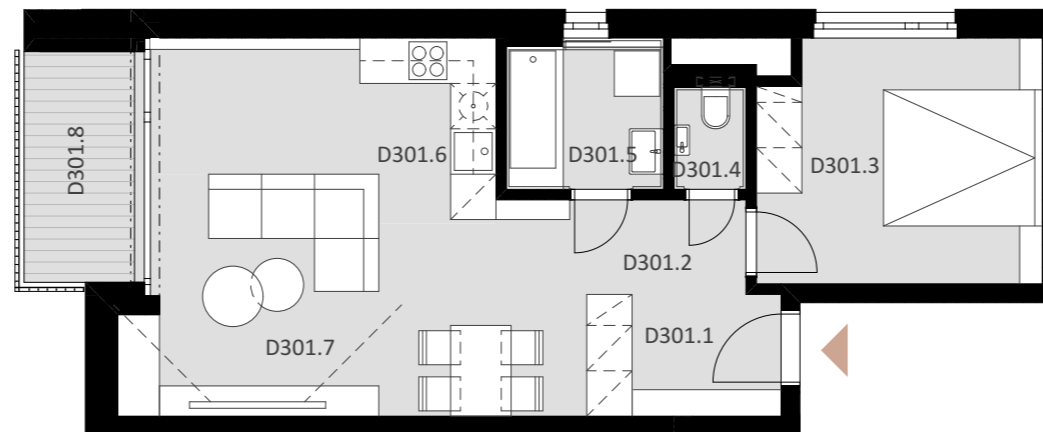

## BYT D 301

-	D301.1	PREDSIEŇ	4,14
-	D301.2	CHODBA	4,13
-	D301.3	IZBA	11,90
-	D301.4	WC	1,28
-	D301.5	KÚPEĽŇA	4,06
-	D301.6	KUCHYŇA	9,23
-	D301.7	OBÝVACIA IZBA	16,09

**Plocha bytu** **50,84 m<sup>2</sup>**

ex  
t. D301.8 LOGGIA 4,85

**Plocha celkom** **55,70 m<sup>2</sup>**

# 2

IZBOVÝ BYT